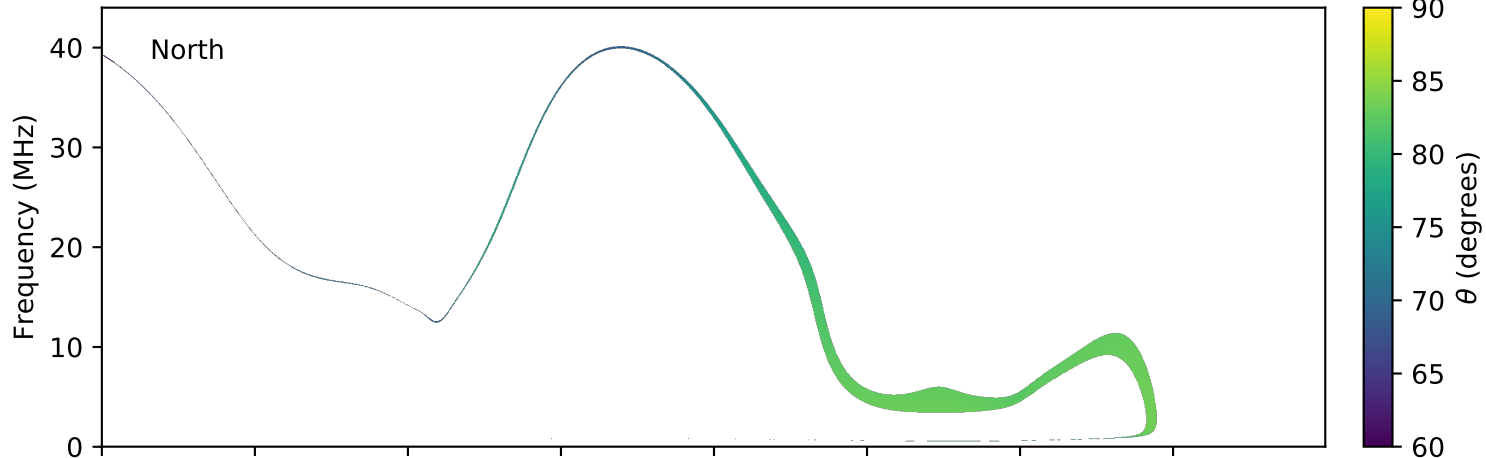

expres_earth_jupiter_europa_jrm09_lossc-wid1deg_3kev_20171222_v01.cdf

Time (hours of 2017-12-22 UTC)