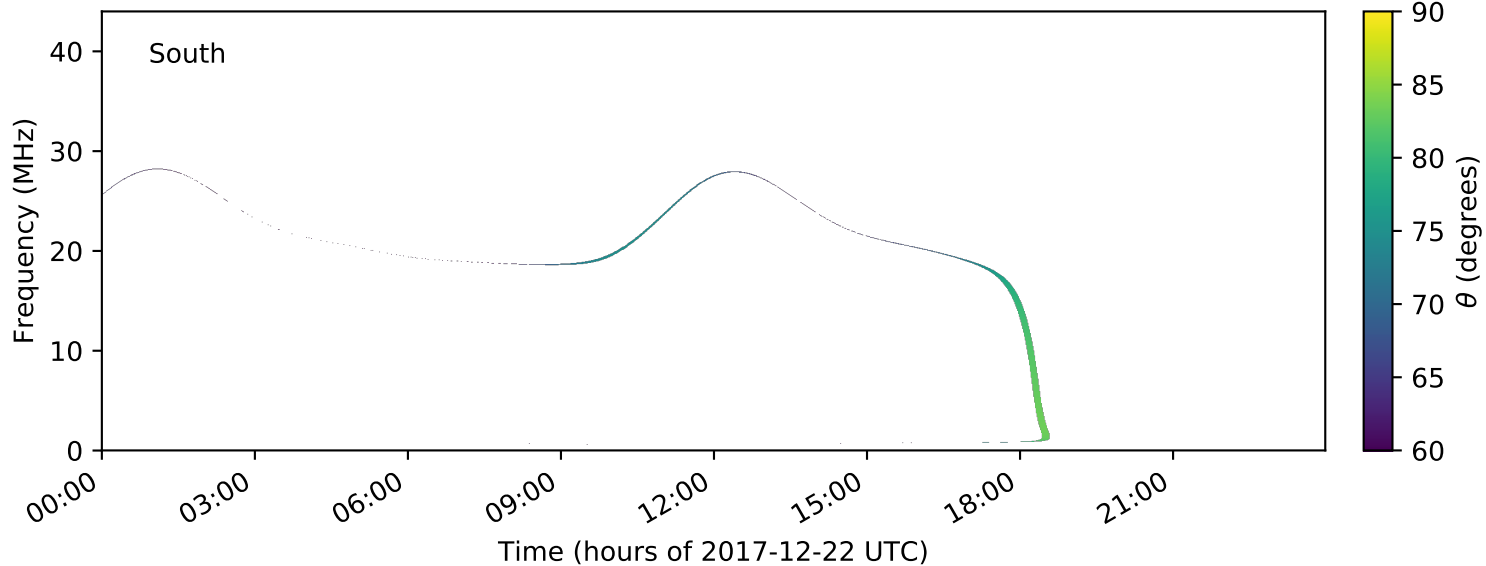

expres_earth_jupiter_europa_jrm09_lossc-wid1deg_3kev_20171222_v01.cdf

Time (hours of 2017-12-22 UTC)