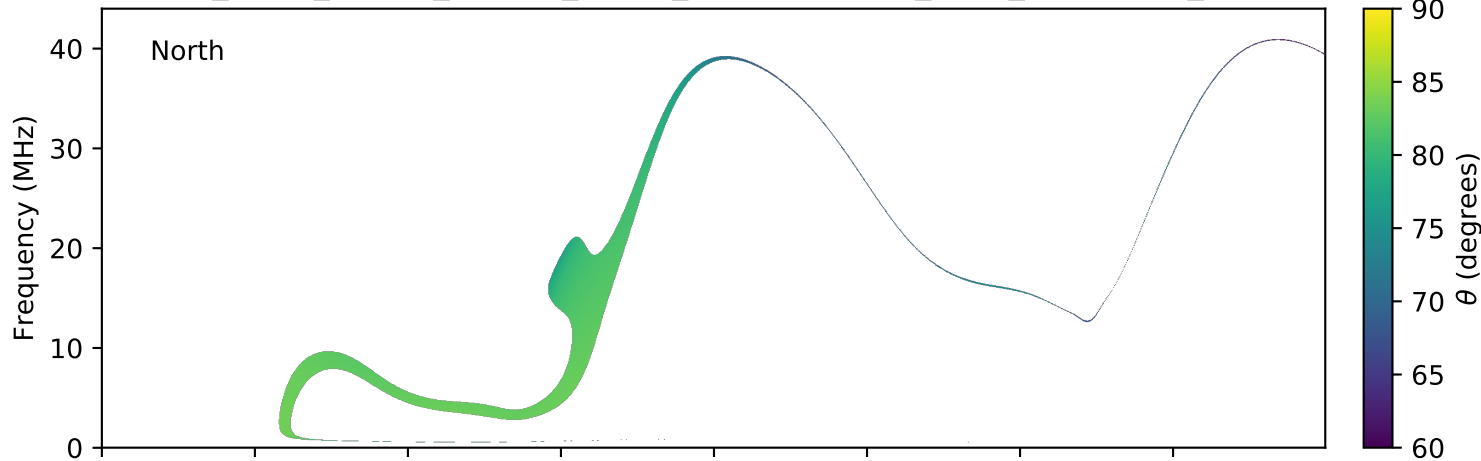

expres\_earth\_jupiter\_europa\_jrm09\_lossc-wid1deg\_3kev\_20171221\_v01.cdf

Time (hours of 2017-12-21 UTC)