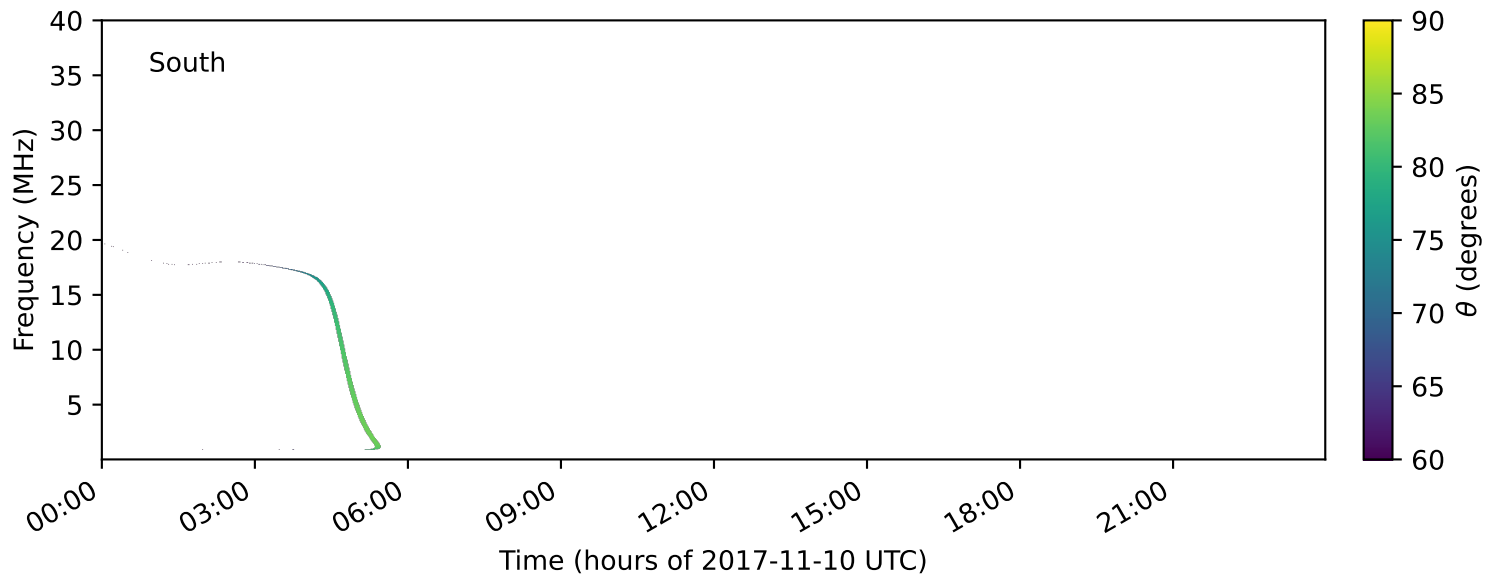

expres_earth_jupiter_io_jrm33_lossc-wid1deg_3kev_20171110_v11.cdf

Time (hours of 2017-11-10 UTC)