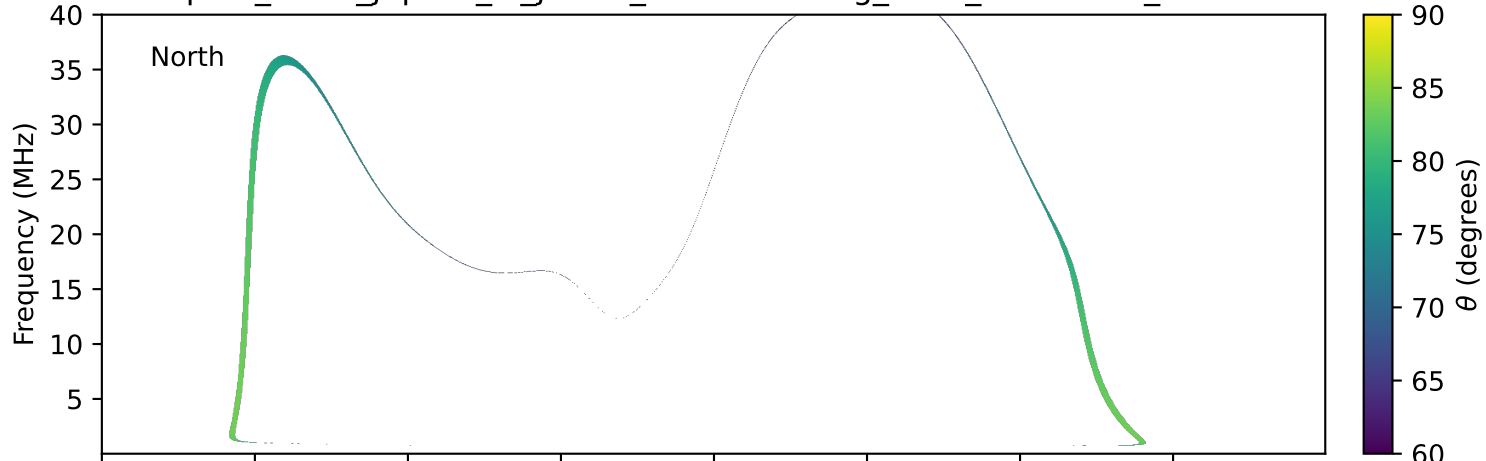

expres_earth_jupiter_io_jrm33_lossc-wid1deg_3kev_20170928_v11.cdf

Time (hours of 2017-09-28 UTC)