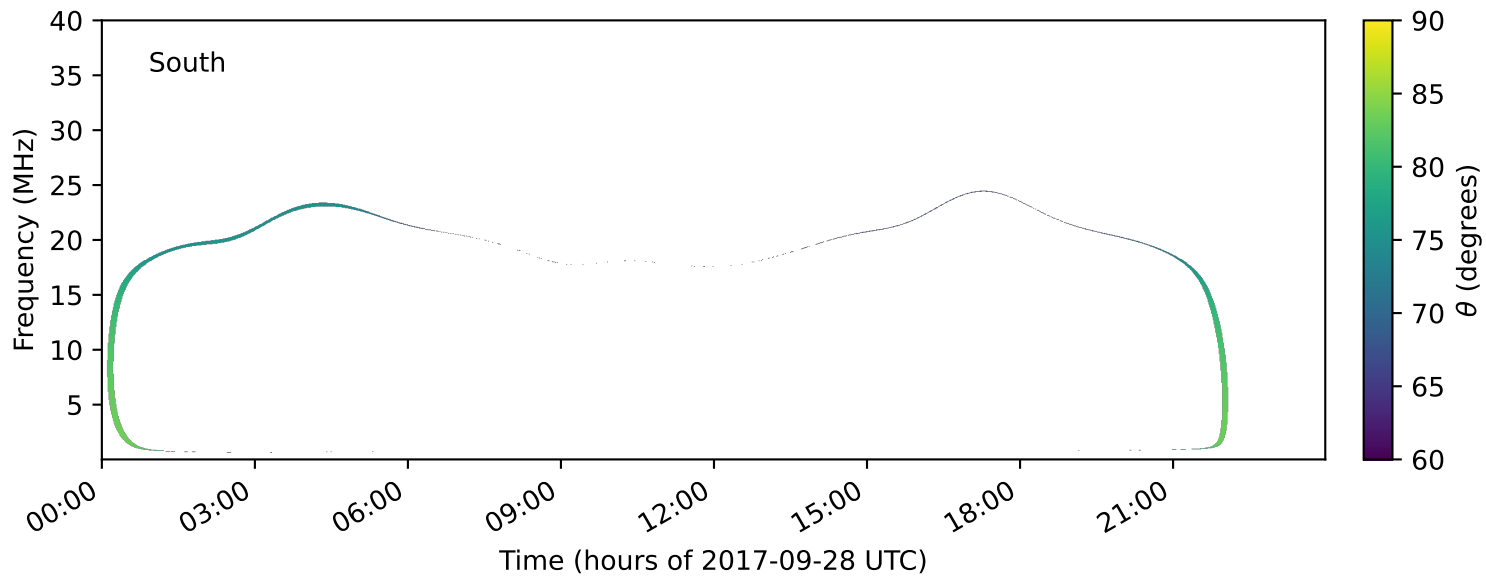

expres_earth_jupiter_io_jrm33_lossc-wid1deg_3kev_20170928_v11.cdf

Time (hours of 2017-09-28 UTC)