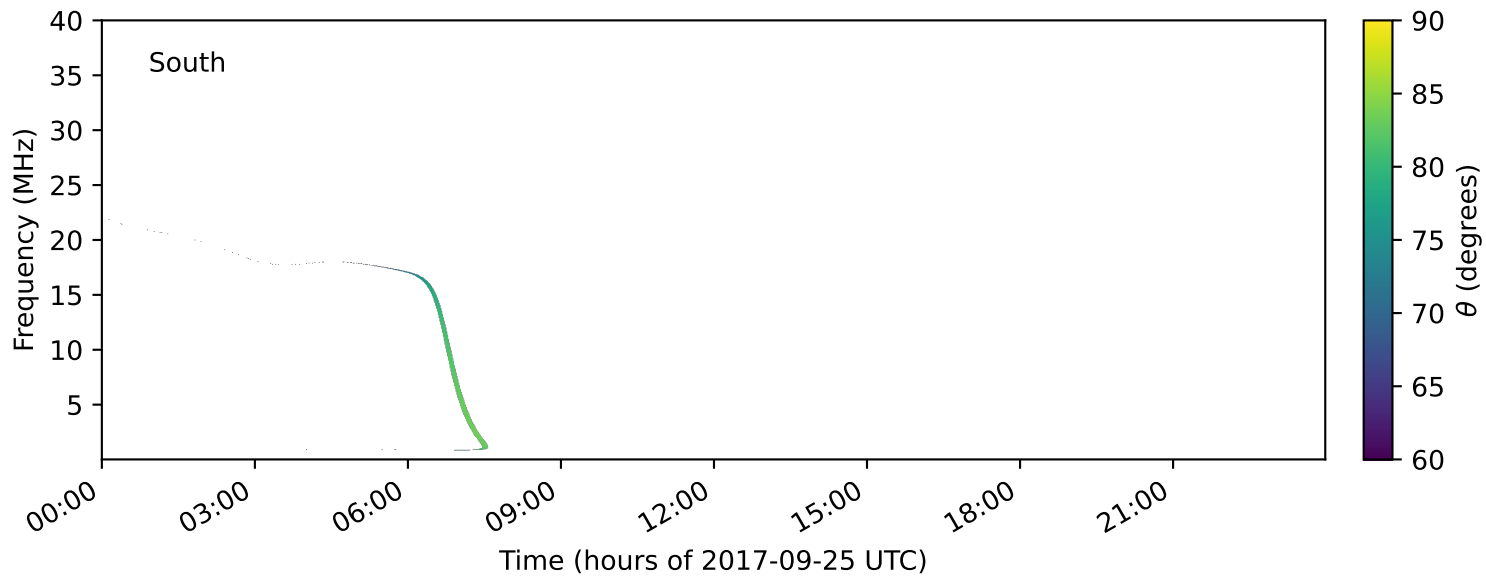

expres_earth_jupiter_io_jrm33_lossc-wid1deg_3kev_20170925_v11.cdf

Time (hours of 2017-09-25 UTC)