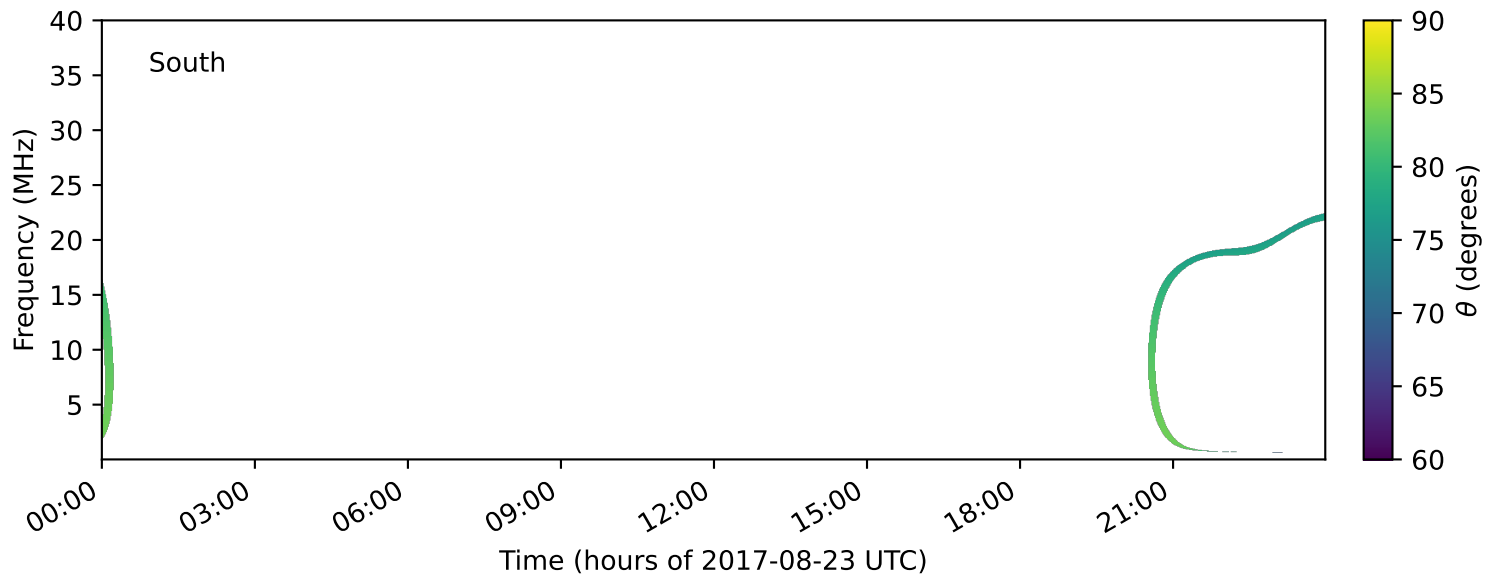

expres_earth_jupiter_io_jrm33_lossc-wid1deg_3kev_20170823_v11.cdf

Time (hours of 2017-08-23 UTC)