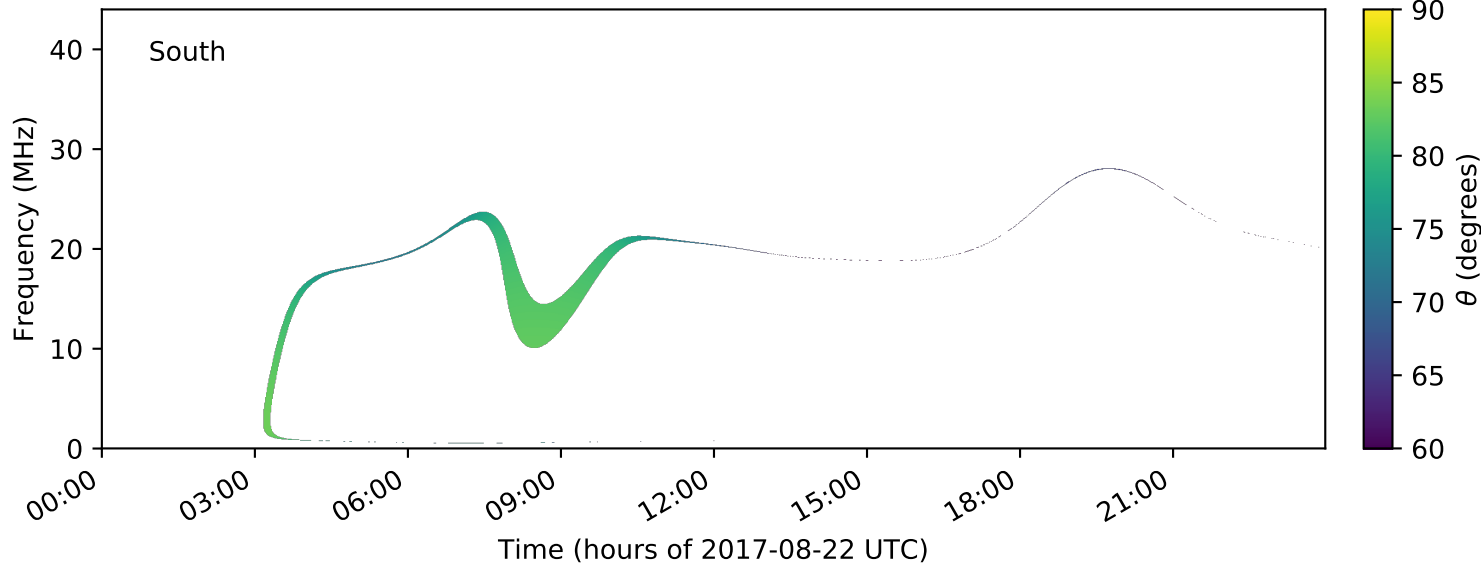

expres_earth_jupiter_europa_jrm09_lossc-wid1deg_3kev_20170822_v01.cdf

Time (hours of 2017-08-22 UTC)