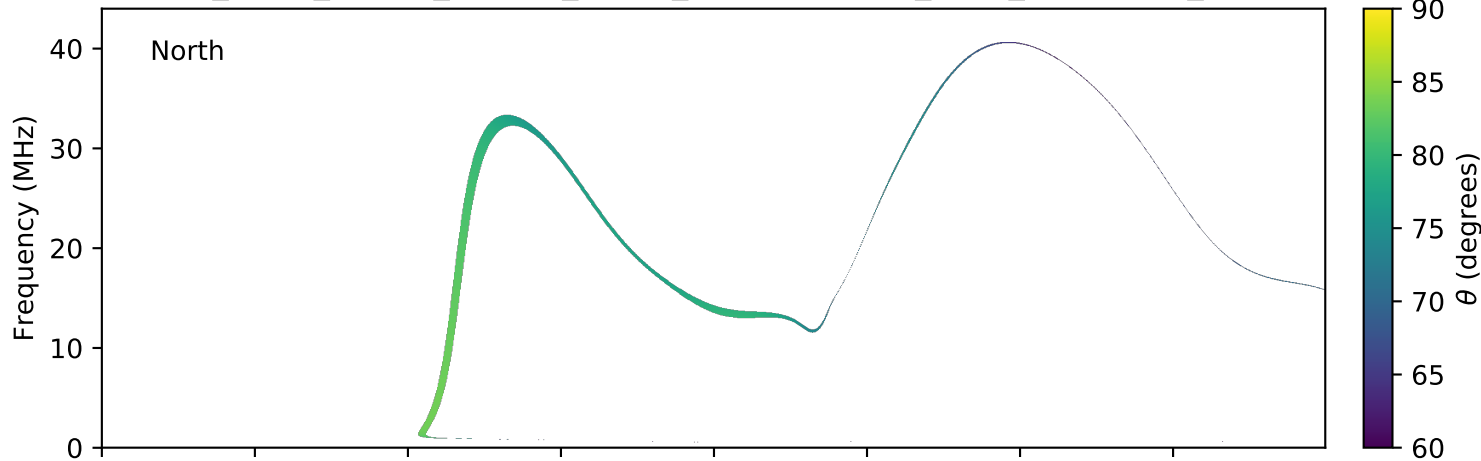

expres_earth_jupiter_europa_jrm09_lossc-wid1deg_3kev_20170822_v01.cdf

Time (hours of 2017-08-22 UTC)