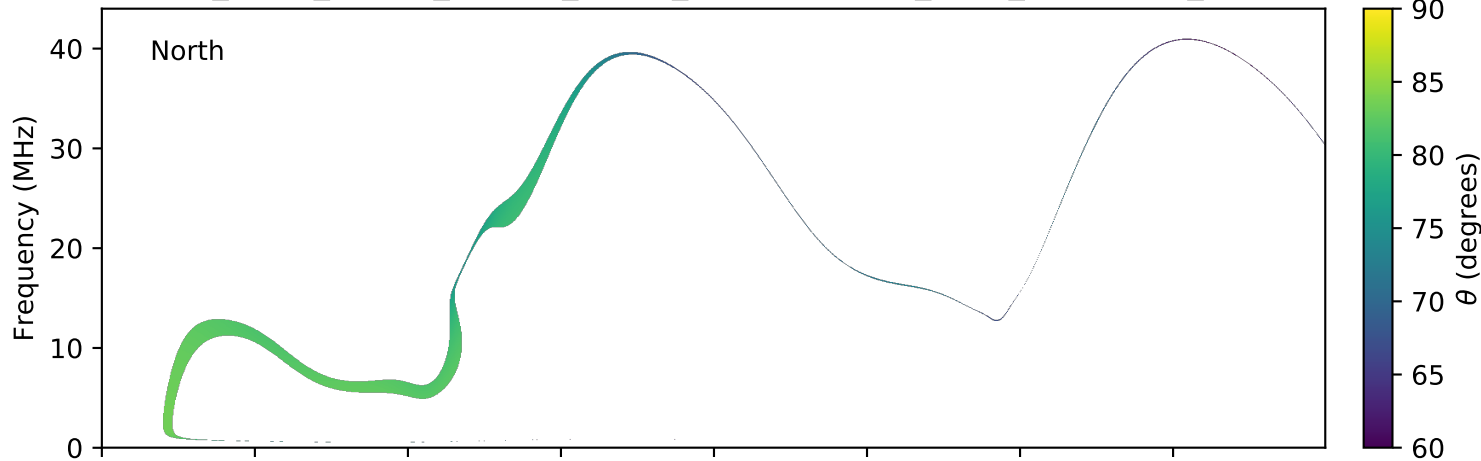

expres\_earth\_jupiter\_europa\_jrm09\_lossc-wid1deg\_3kev\_20170714\_v01.cdf

Time (hours of 2017-07-14 UTC)