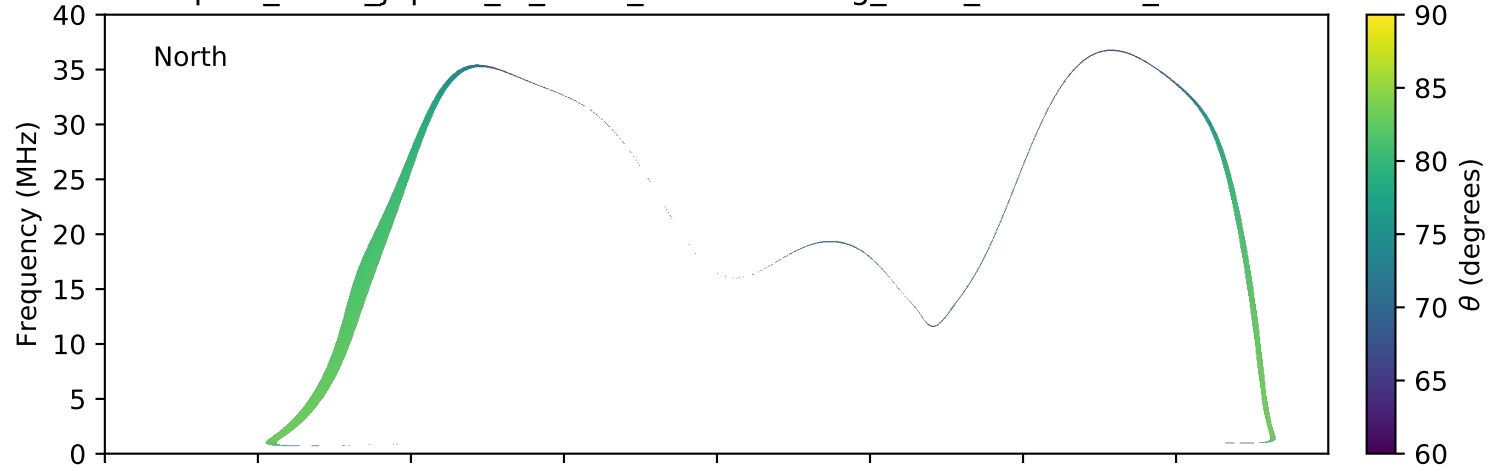

expres_earth_jupiter_io_isaac_lossc-wid1deg_3kev_20170623_v01.cdf

Time (hours of 2017-06-23 UTC)