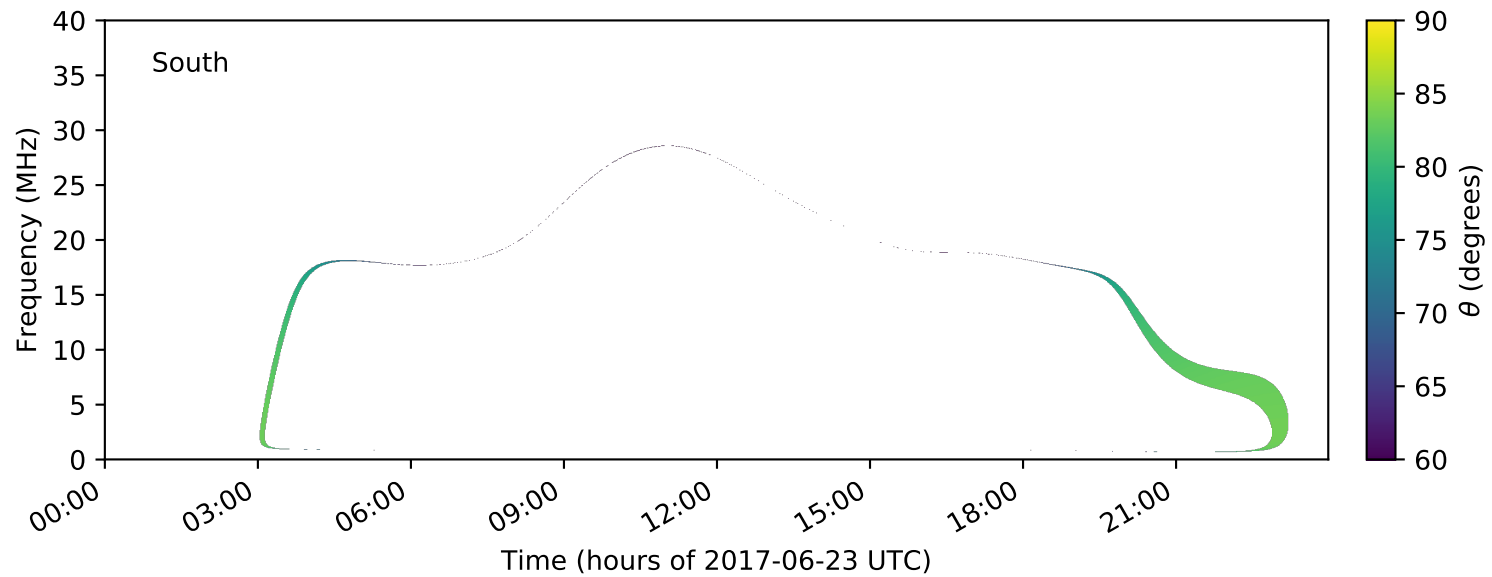

expres_earth_jupiter_io_isaac_lossc-wid1deg_3kev_20170623_v01.cdf

Time (hours of 2017-06-23 UTC)