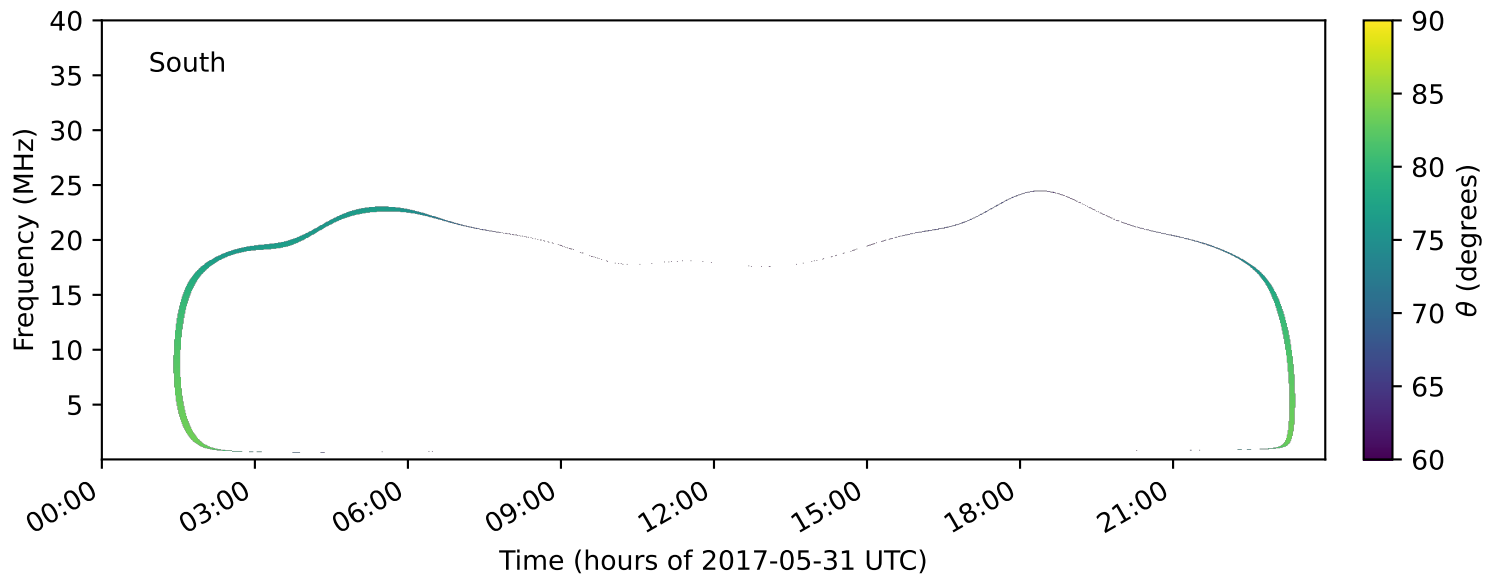

expres_earth_jupiter_io_jrm33_lossc-wid1deg_3kev_20170531_v11.cdf

Time (hours of 2017-05-31 UTC)