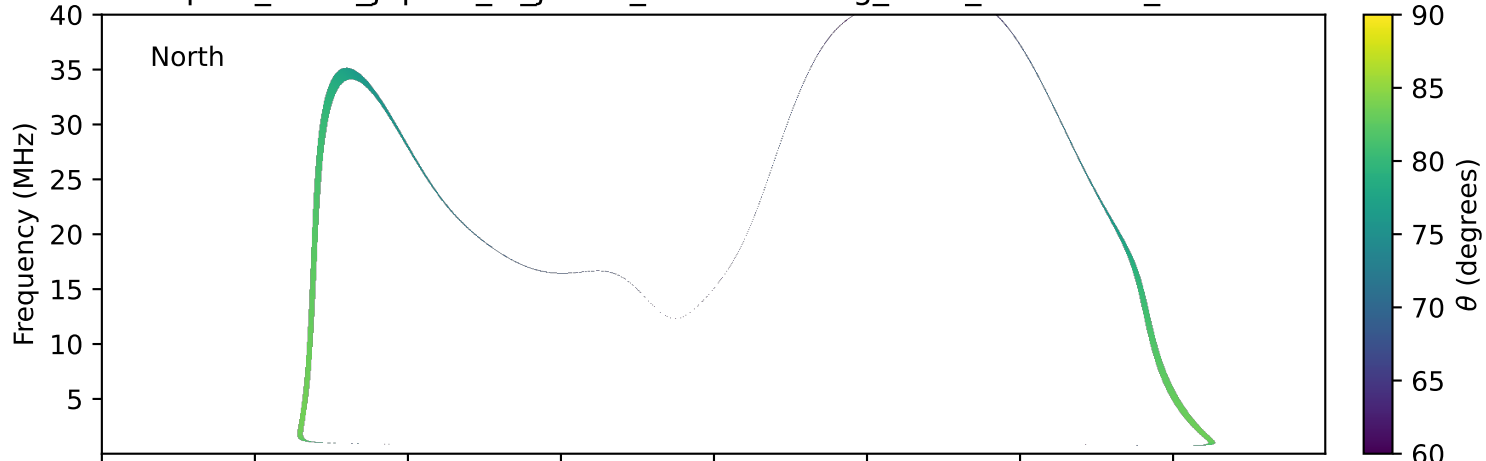

expres_earth_jupiter_io_jrm33_lossc-wid1deg_3kev_20170531_v11.cdf

Time (hours of 2017-05-31 UTC)