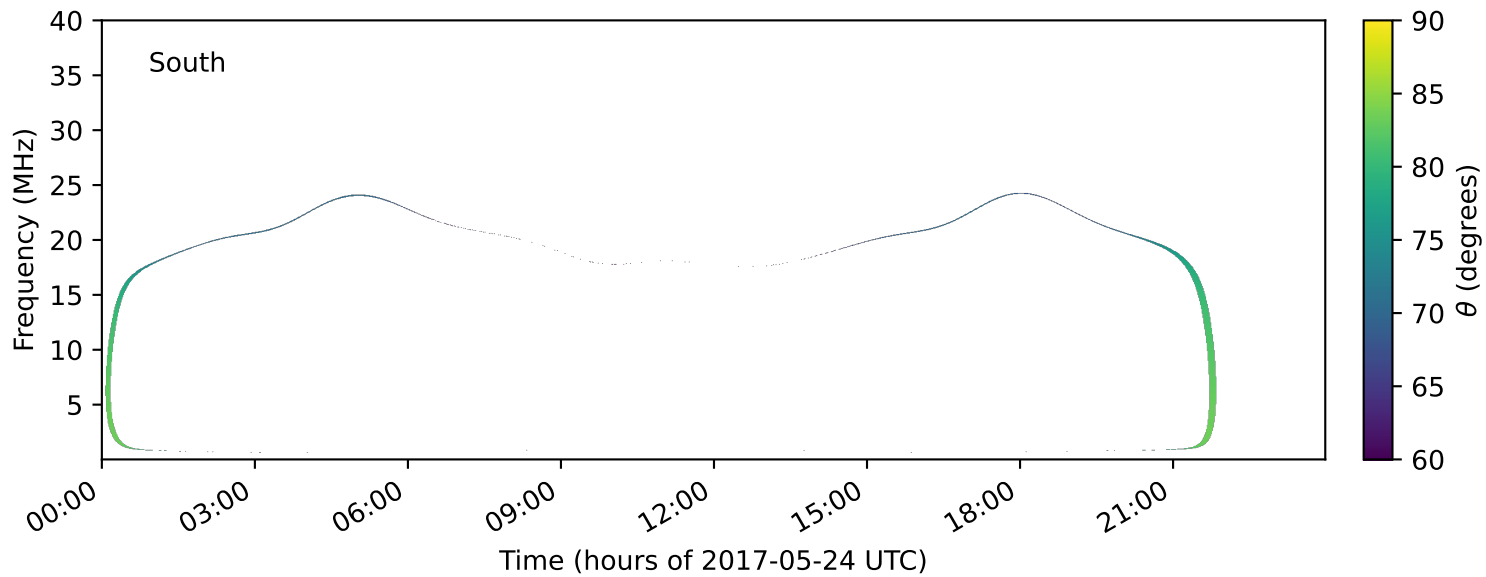

expres_earth_jupiter_io_jrm33_lossc-wid1deg_3kev_20170524_v11.cdf

Time (hours of 2017-05-24 UTC)