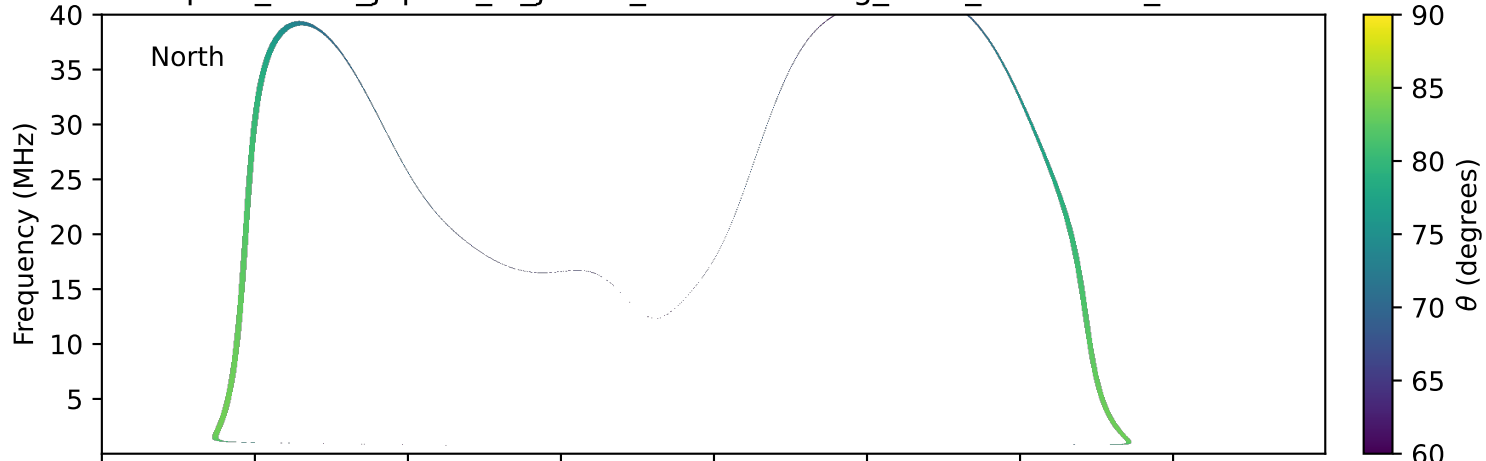

expres_earth_jupiter_io_jrm33_lossc-wid1deg_3kev_20170524_v11.cdf

Time (hours of 2017-05-24 UTC)