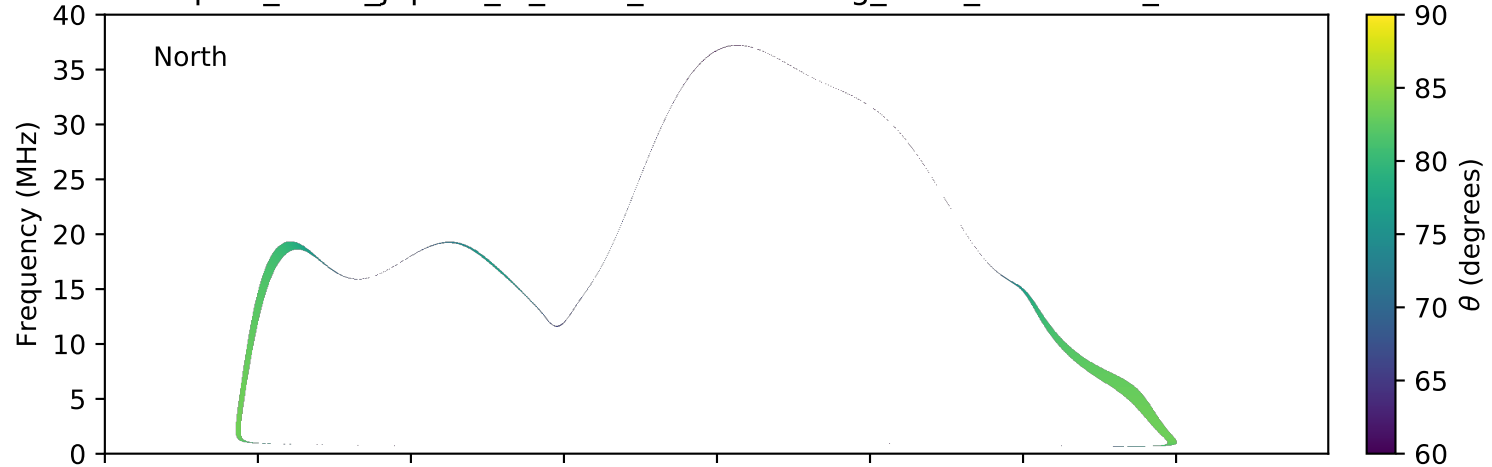

expres_earth_jupiter_io_isaac_lossc-wid1deg_3kev_20170316_v01.cdf

Time (hours of 2017-03-16 UTC)