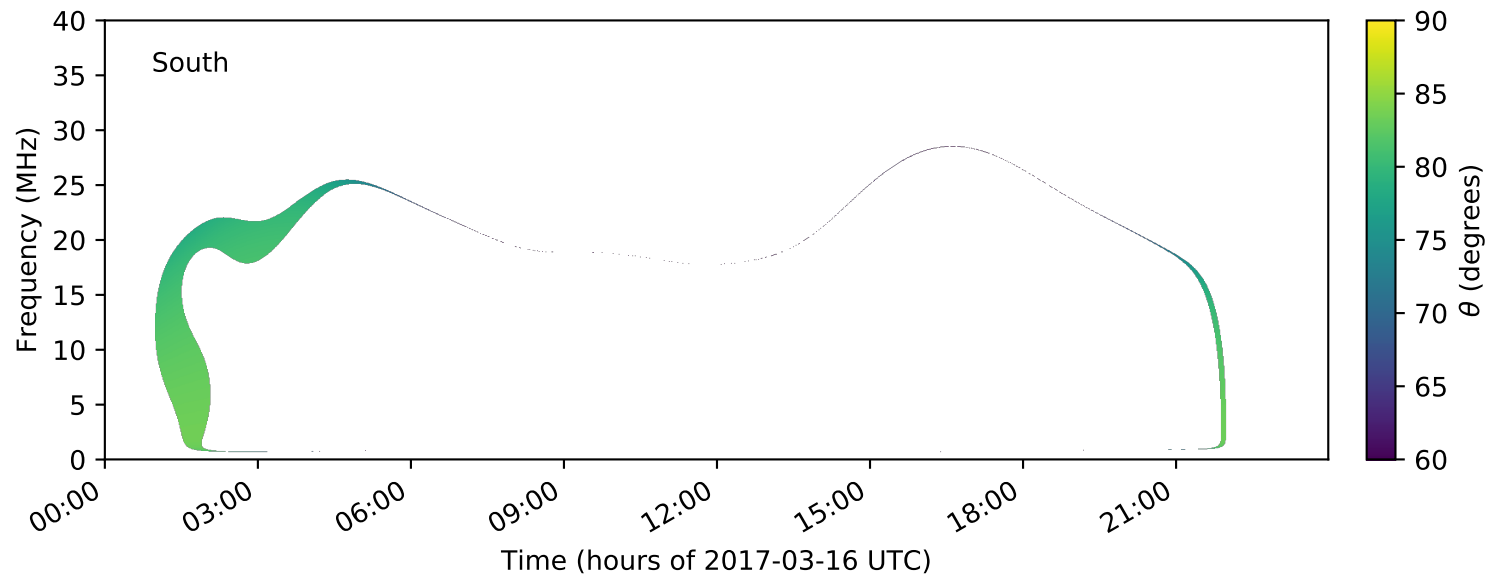

expres_earth_jupiter_io_isaac_lossc-wid1deg_3kev_20170316_v01.cdf

Time (hours of 2017-03-16 UTC)