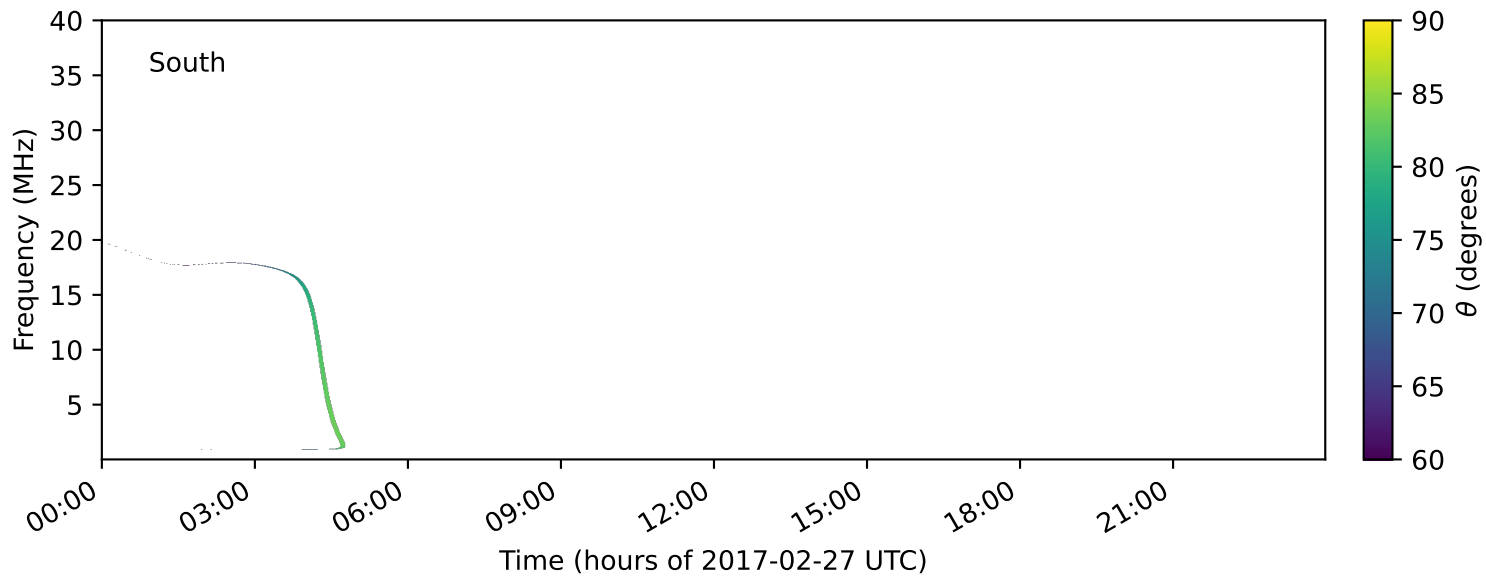

expres_earth_jupiter_io_jrm33_lossc-wid1deg_3kev_20170227_v11.cdf

Time (hours of 2017-02-27 UTC)