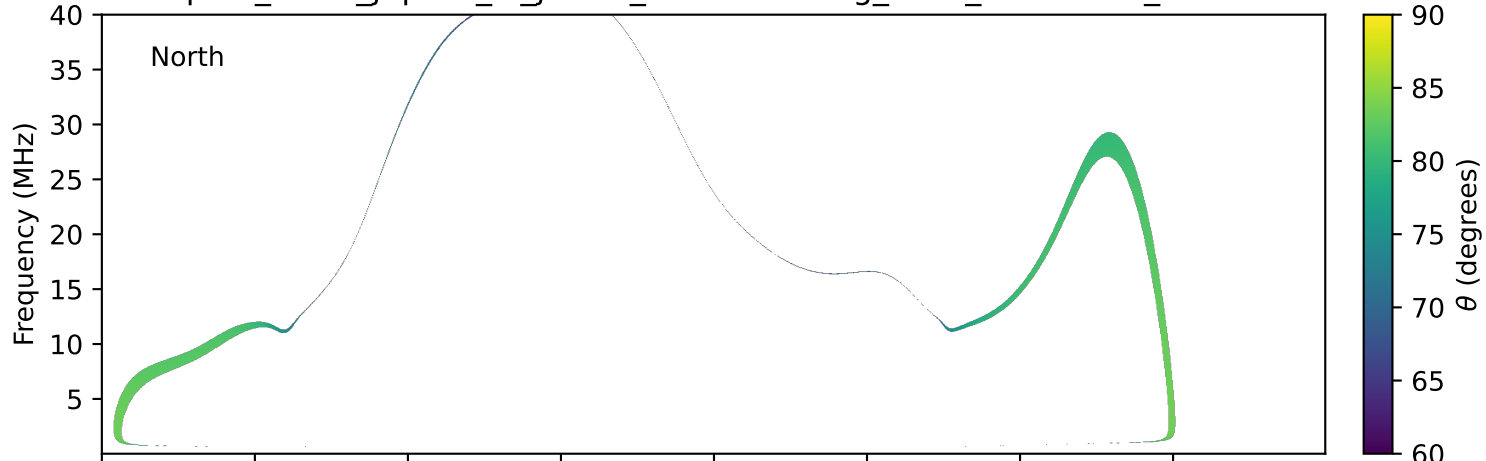

expres\_earth\_jupiter\_io\_jrm33\_lossc-wid1deg\_3kev\_20170214\_v11.cdf

Time (hours of 2017-02-14 UTC)