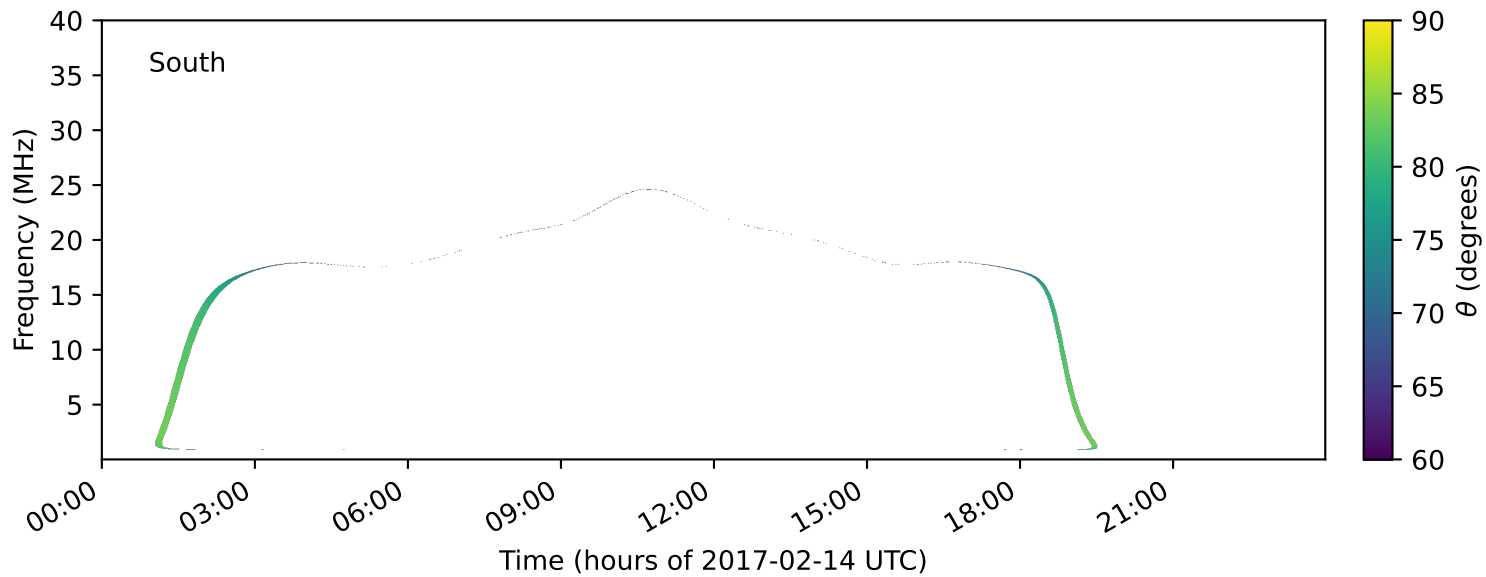

expres\_earth\_jupiter\_io\_jrm33\_lossc-wid1deg\_3kev\_20170214\_v11.cdf

Time (hours of 2017-02-14 UTC)