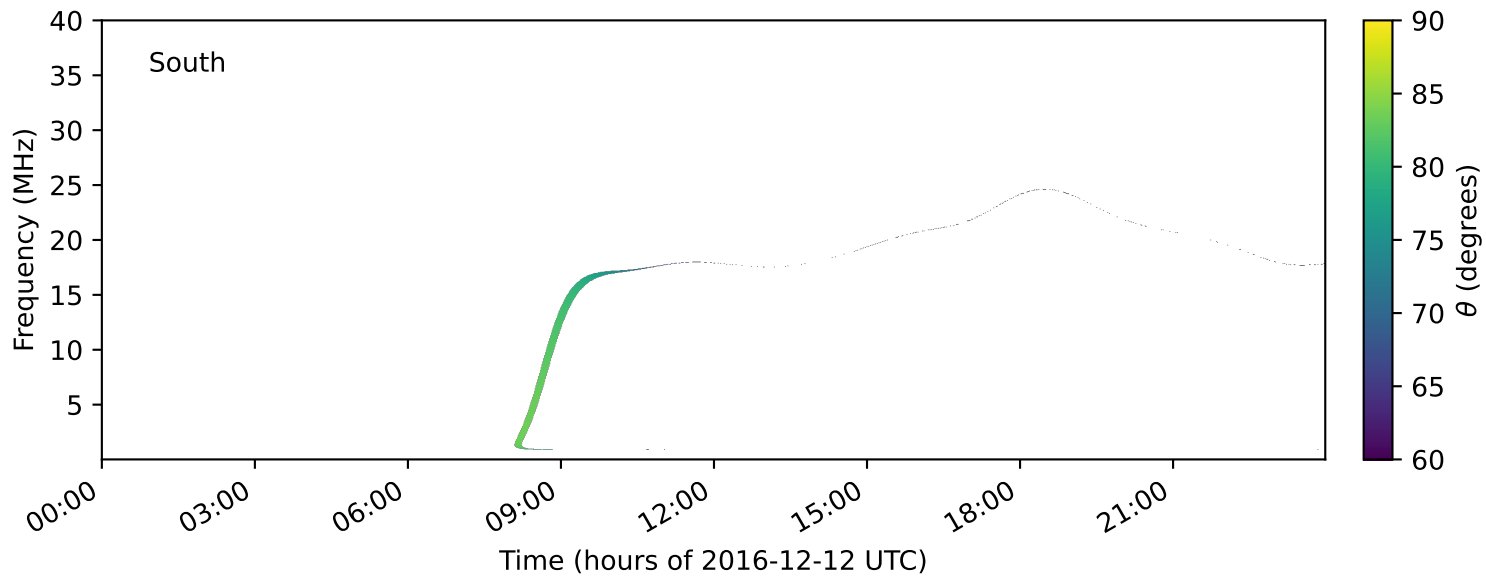

expres_earth_jupiter_io_jrm33_lossc-wid1deg_3kev_20161212_v11.cdf

Time (hours of 2016-12-12 UTC)