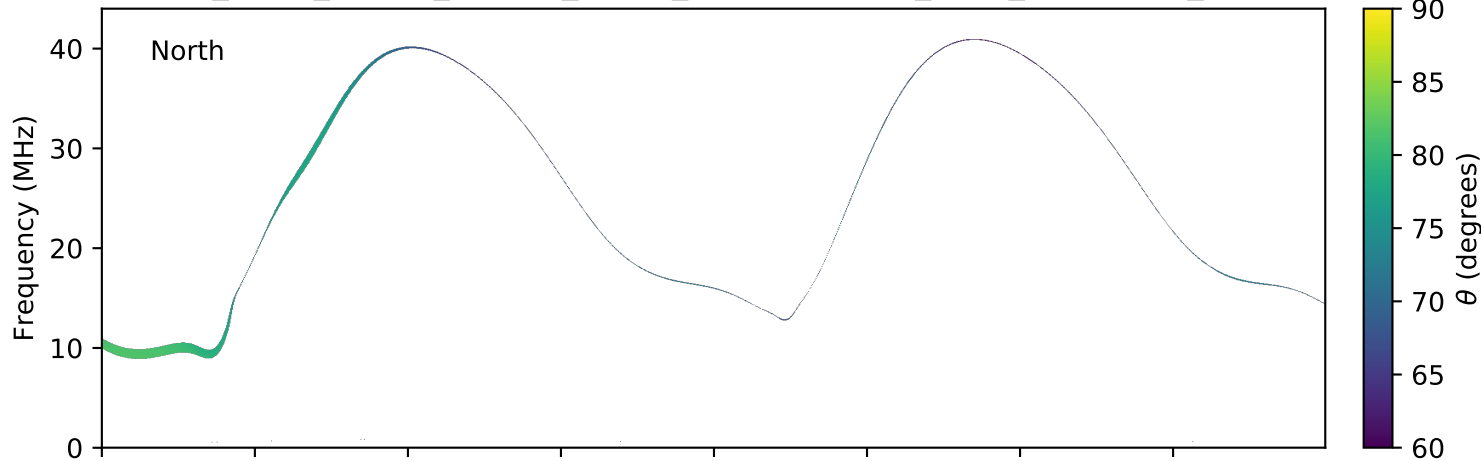

expres_earth_jupiter_europa_jrm09_lossc-wid1deg_3kev_20161231_v01.cdf

Time (hours of 2016-12-31 UTC)