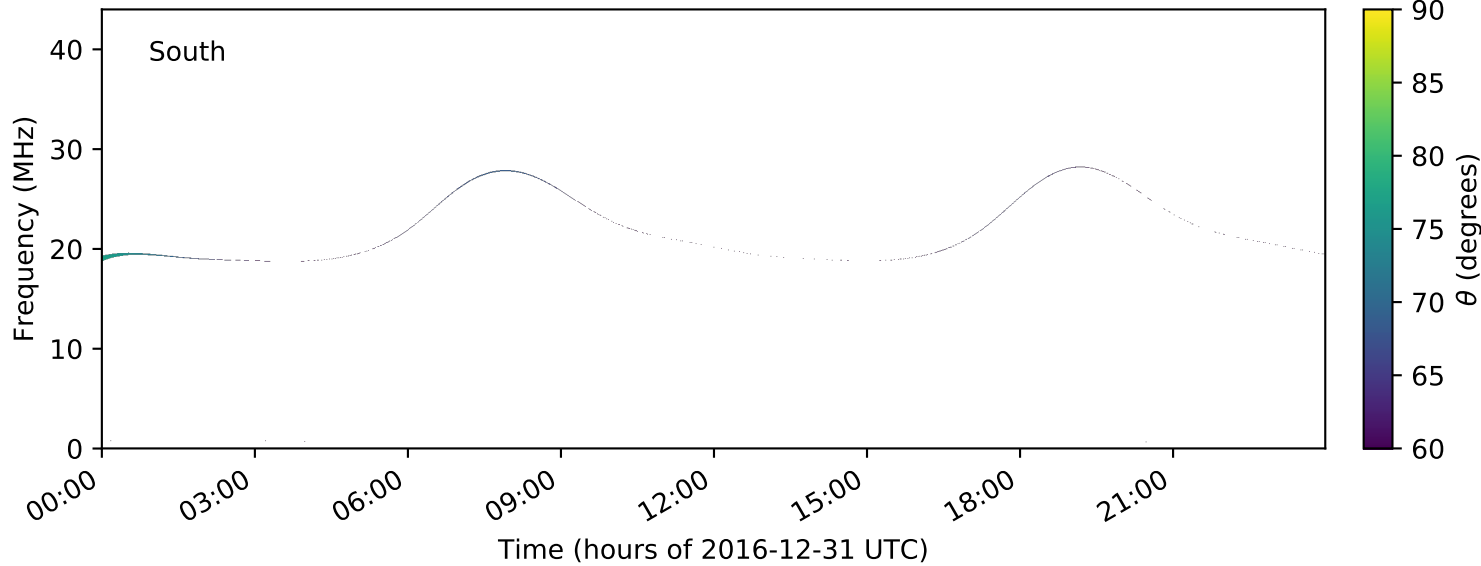

expres_earth_jupiter_europa_jrm09_lossc-wid1deg_3kev_20161231_v01.cdf

Time (hours of 2016-12-31 UTC)