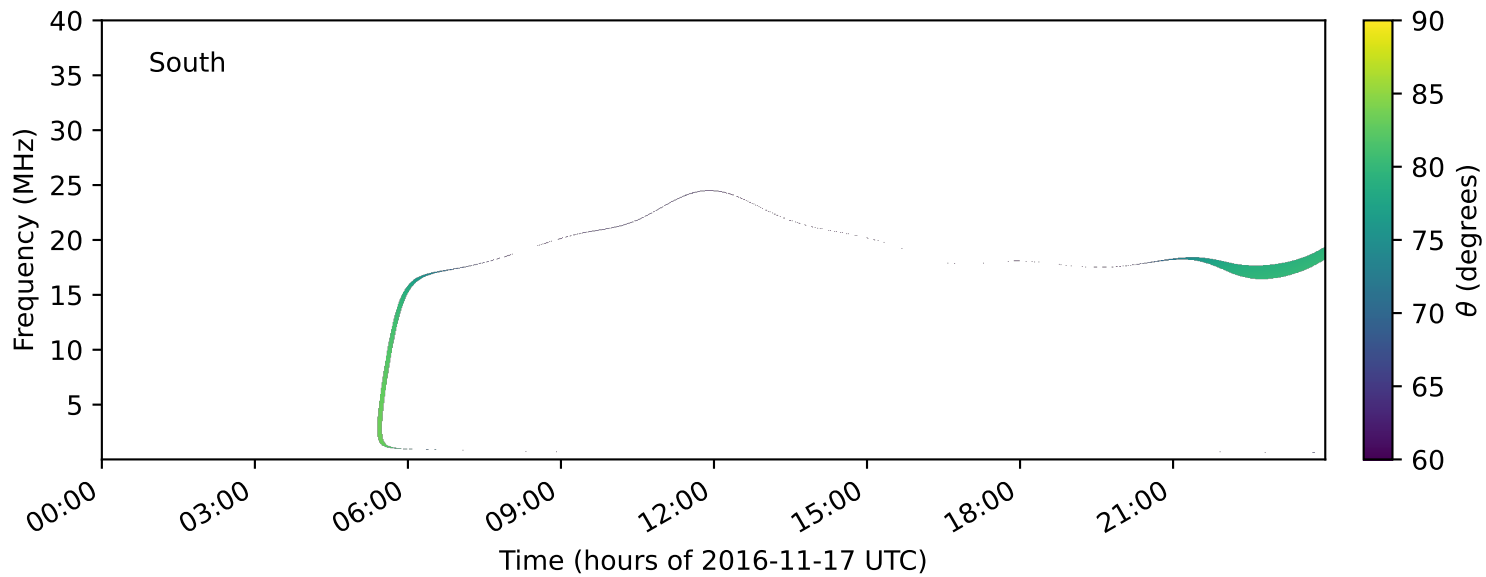

expres_earth_jupiter_io_jrm33_lossc-wid1deg_3kev_20161117_v11.cdf

Time (hours of 2016-11-17 UTC)