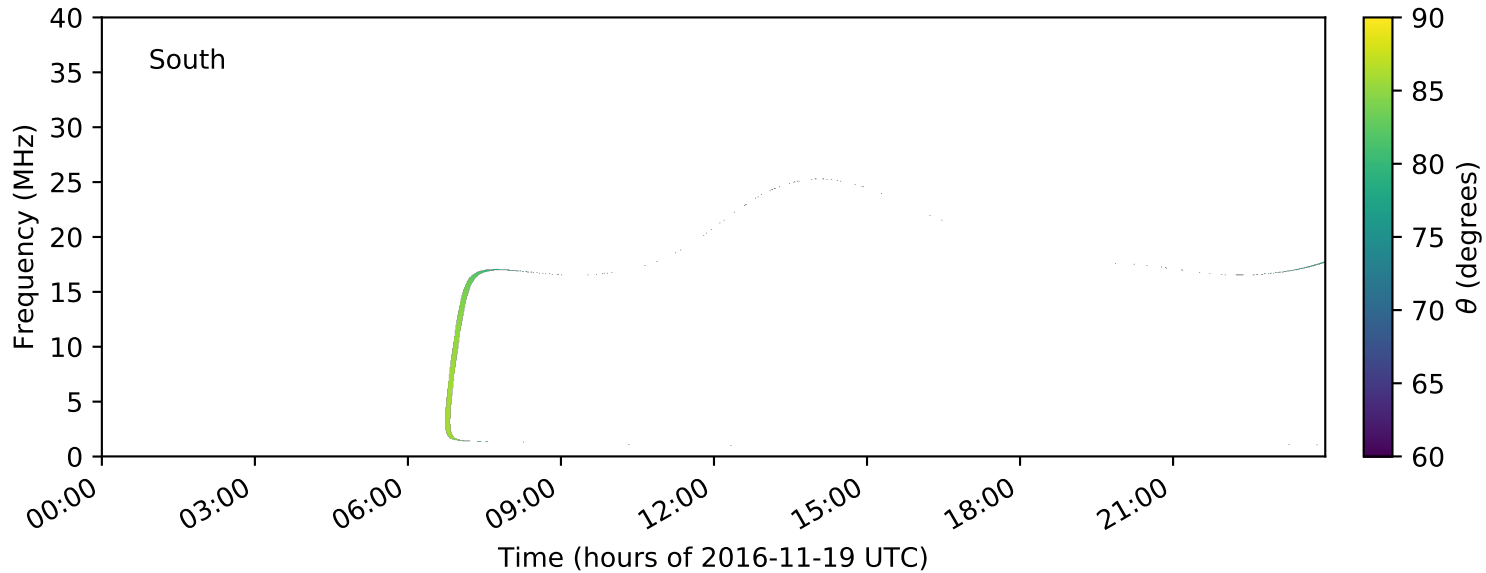

expres_earth_jupiter_io_isaac_lossc-wid1deg_1kev_20161119_v01.cdf

Time (hours of 2016-11-19 UTC)