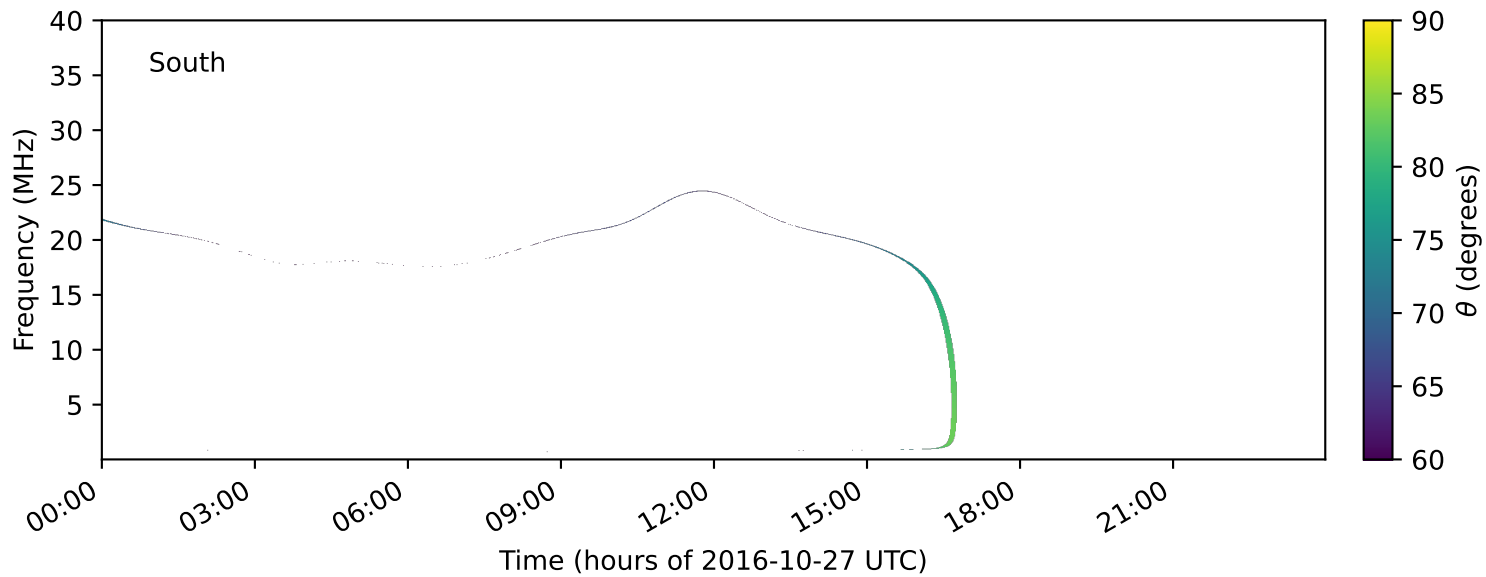

expres_earth_jupiter_io_jrm33_lossc-wid1deg_3kev_20161027_v11.cdf

Time (hours of 2016-10-27 UTC)