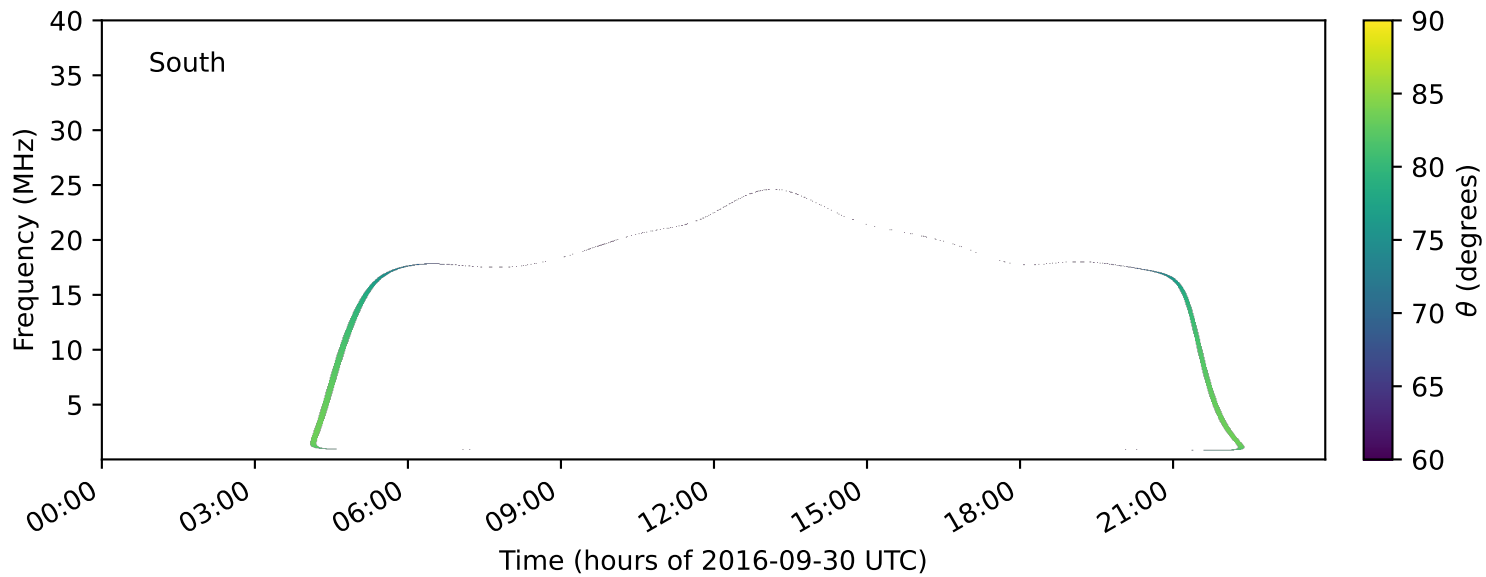

expres_earth_jupiter_io_jrm33_lossc-wid1deg_3kev_20160930_v11.cdf

Time (hours of 2016-09-30 UTC)