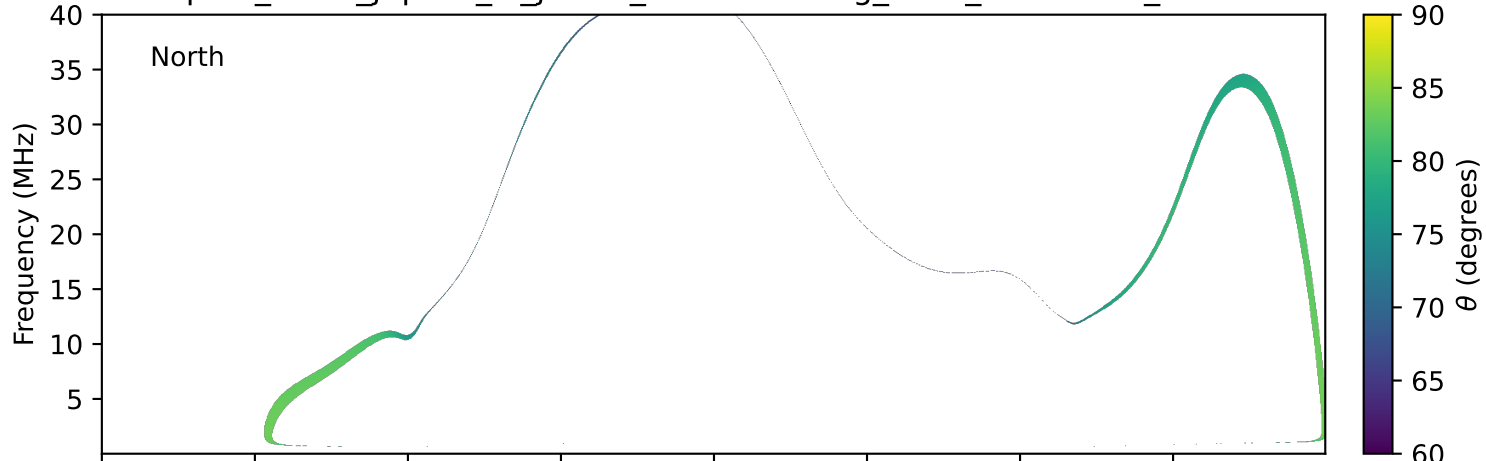

expres_earth_jupiter_io_jrm33_lossc-wid1deg_3kev_20160930_v11.cdf

Time (hours of 2016-09-30 UTC)