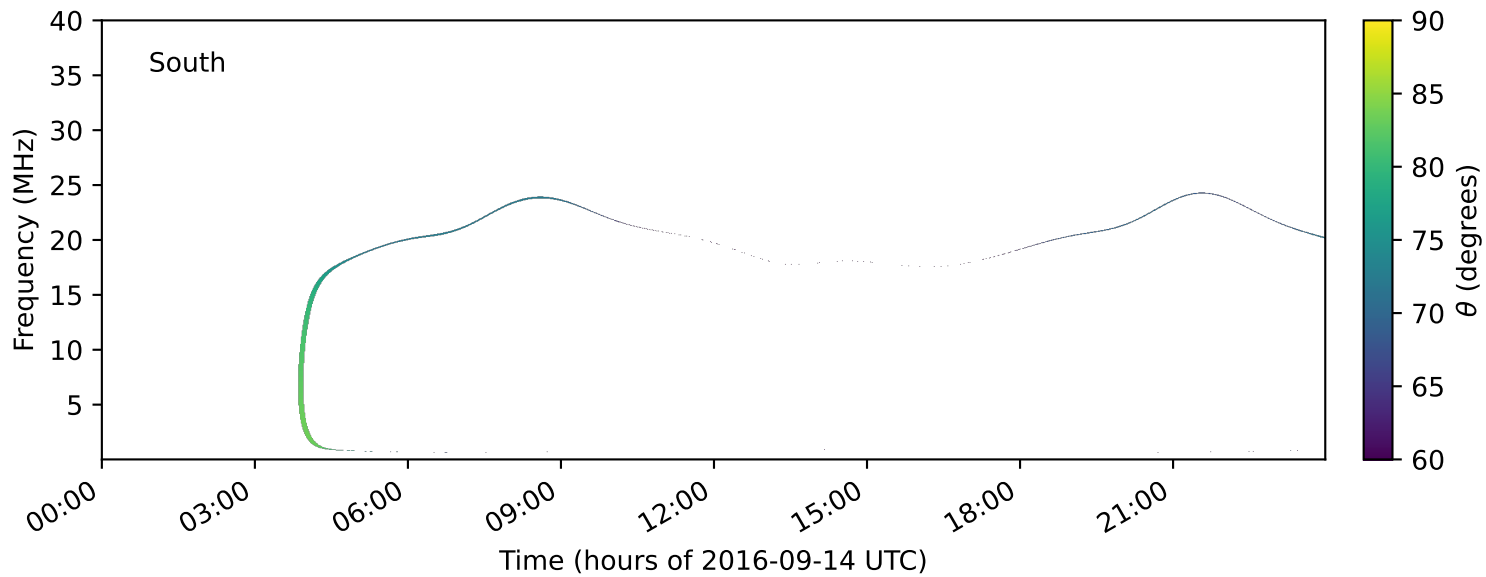

expres_earth_jupiter_io_jrm33_lossc-wid1deg_3kev_20160914_v11.cdf

Time (hours of 2016-09-14 UTC)