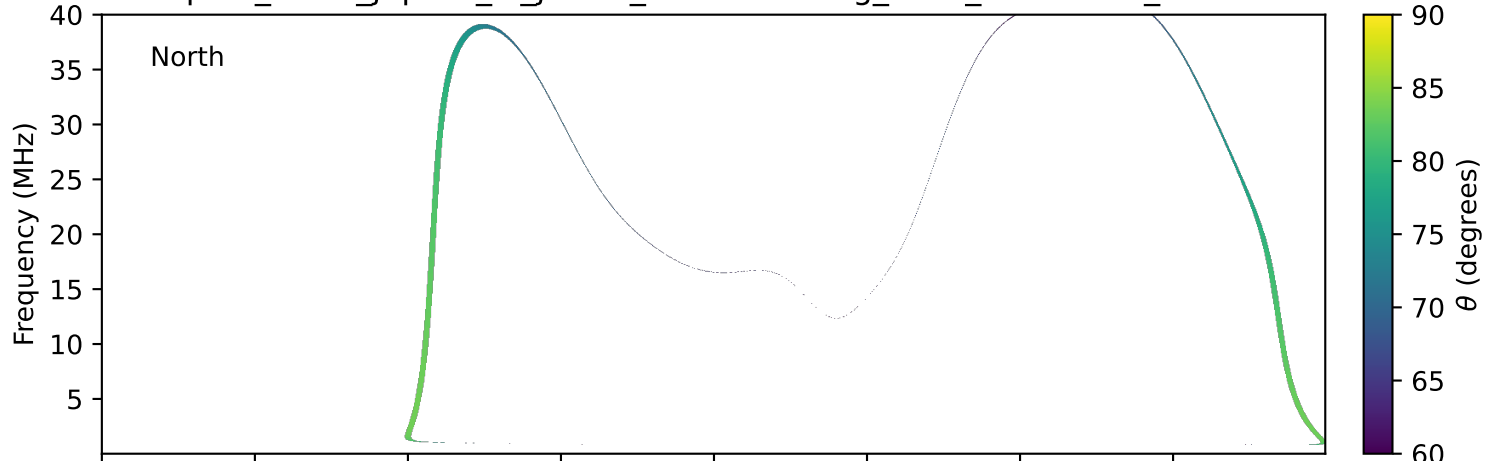

expres_earth_jupiter_io_jrm33_lossc-wid1deg_3kev_20160914_v11.cdf

Time (hours of 2016-09-14 UTC)