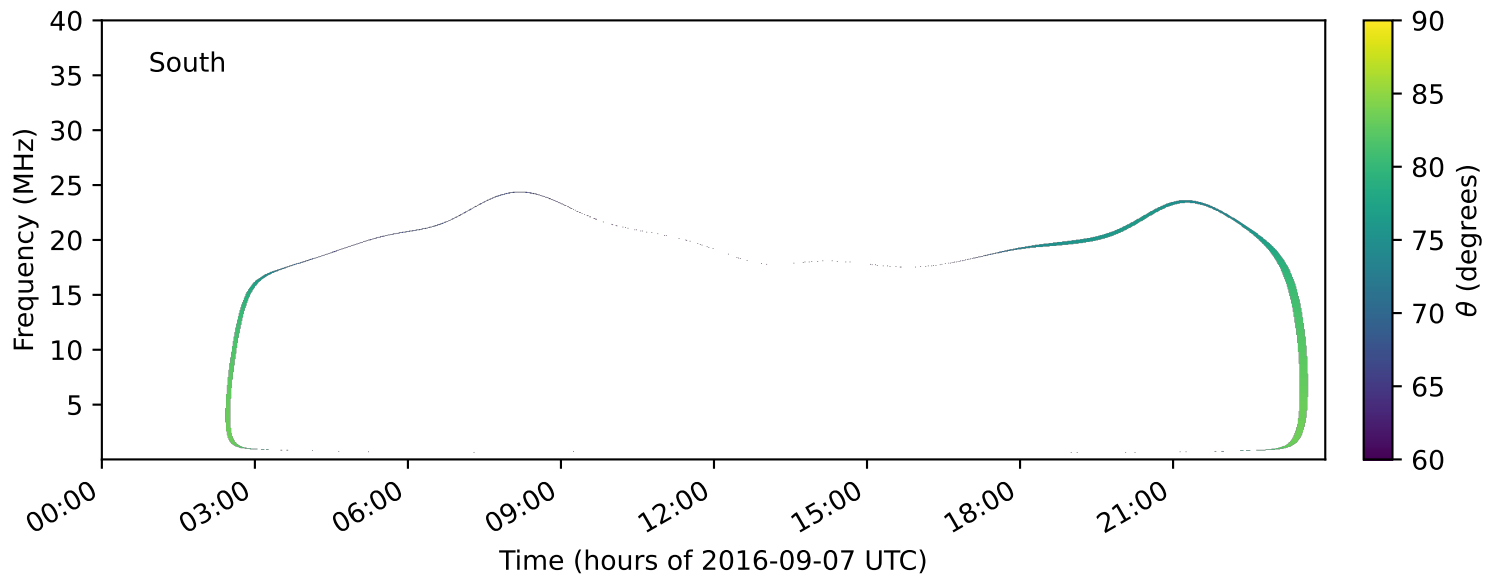

expres_earth_jupiter_io_jrm33_lossc-wid1deg_3kev_20160907_v11.cdf

Time (hours of 2016-09-07 UTC)