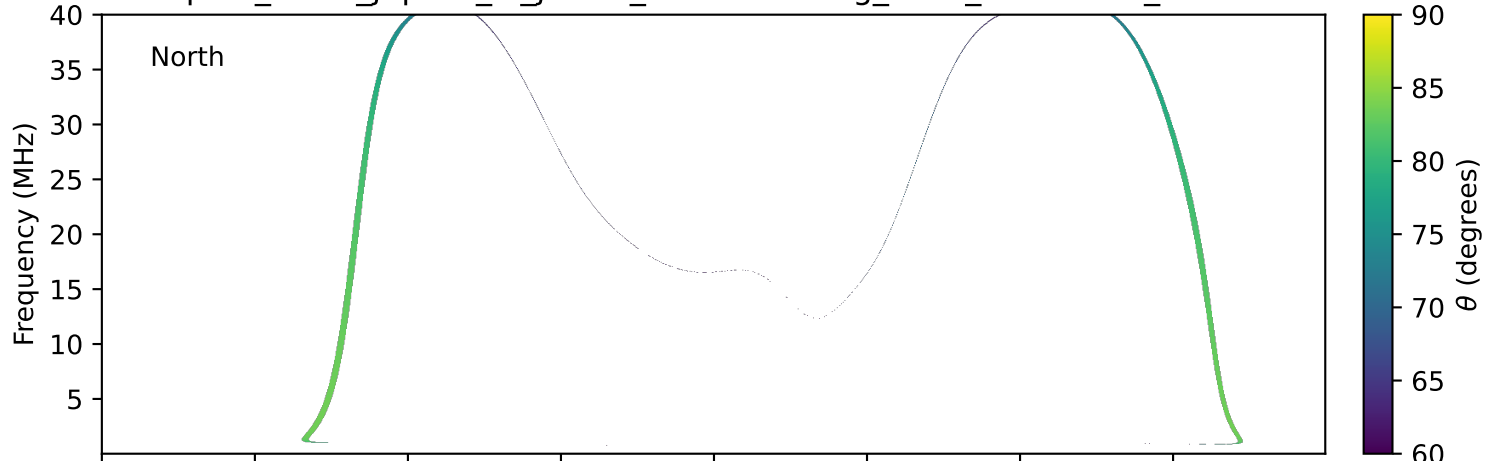

expres_earth_jupiter_io_jrm33_lossc-wid1deg_3kev_20160907_v11.cdf

Time (hours of 2016-09-07 UTC)