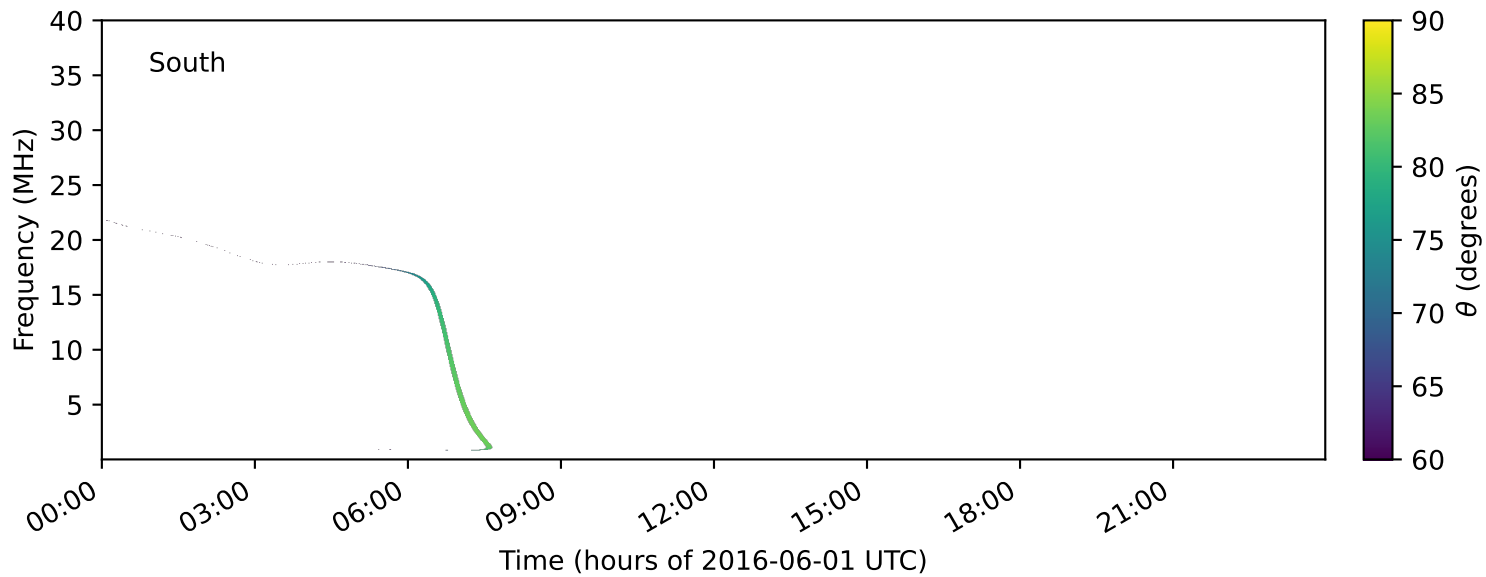

expres_earth_jupiter_io_jrm33_lossc-wid1deg_3kev_20160601_v11.cdf

Time (hours of 2016-06-01 UTC)