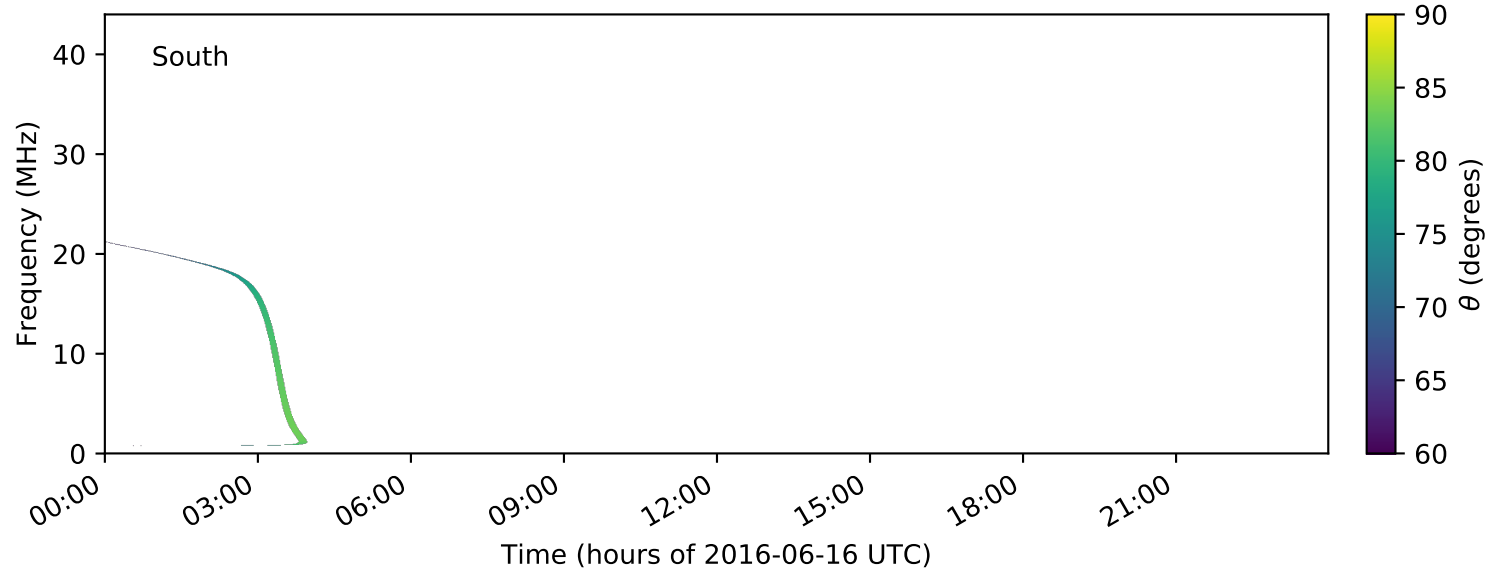

expres_earth_jupiter_europa_jrm09_lossc-wid1deg_3kev_20160616_v01.cdf

Time (hours of 2016-06-16 UTC)