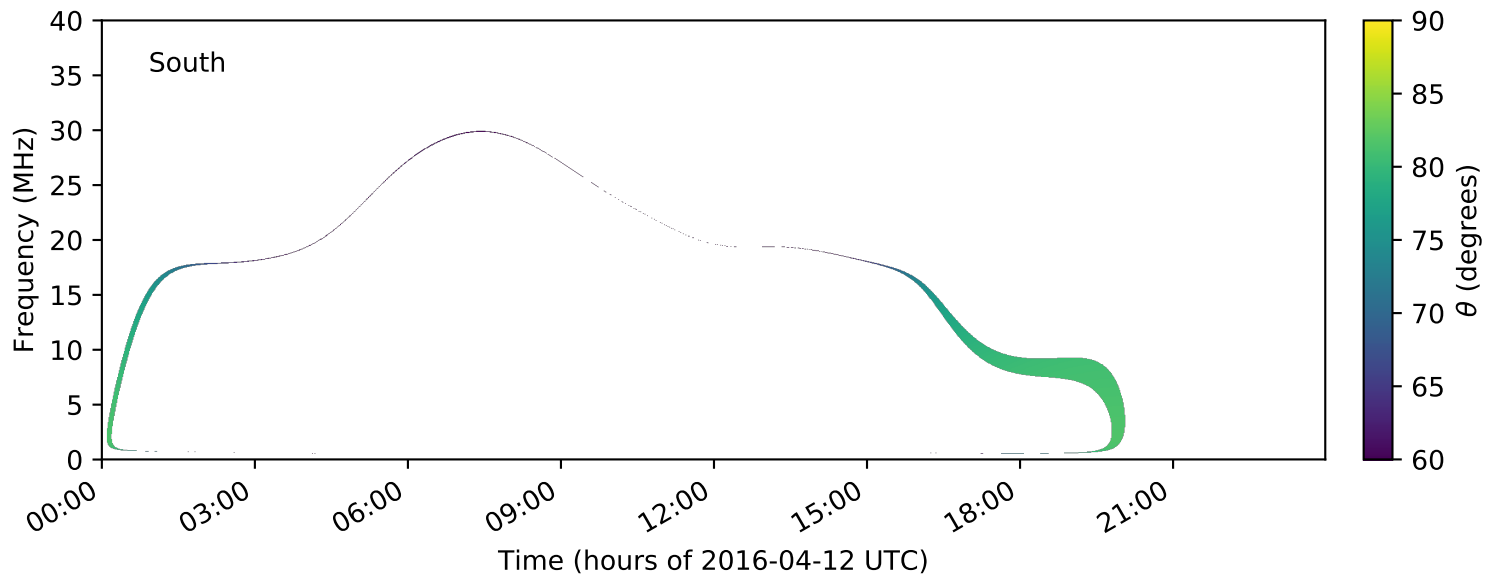

expres_earth_jupiter_io_isaac_lossc-wid1deg_5kev_20160412_v01.cdf

Time (hours of 2016-04-12 UTC)