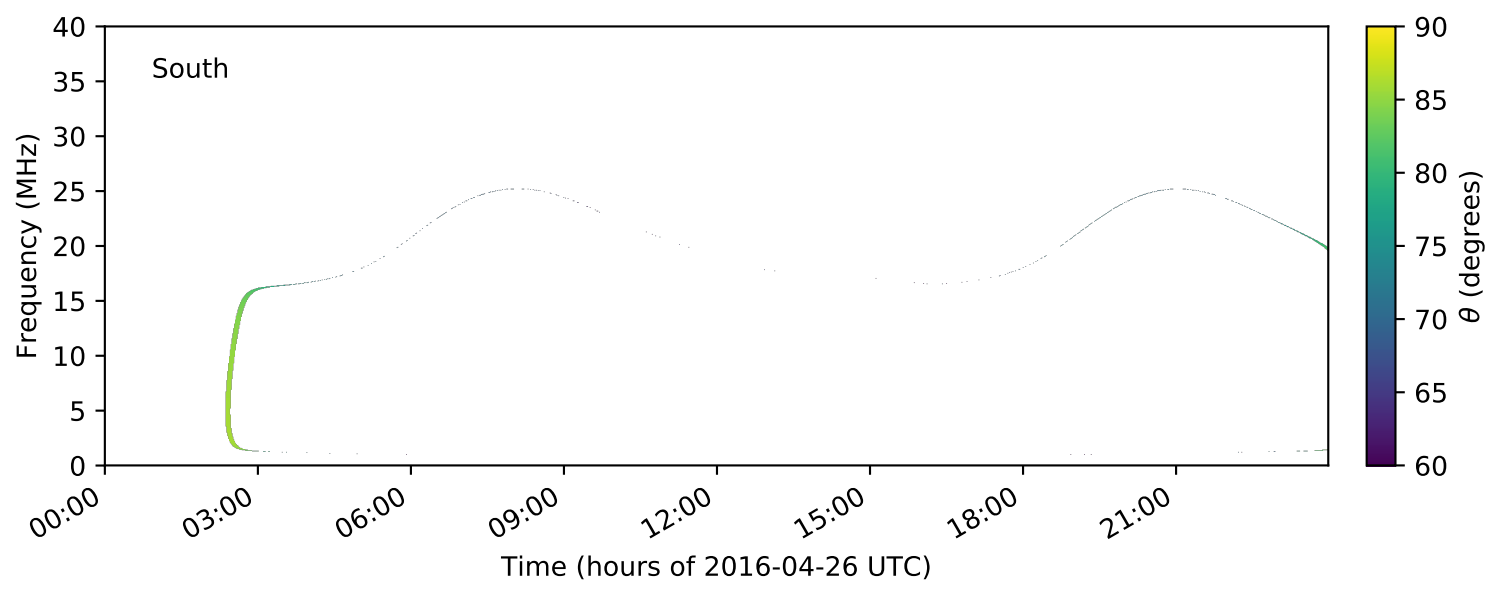

expres_earth_jupiter_io_isaac_lossc-wid1deg_1kev_20160426_v01.cdf

Time (hours of 2016-04-26 UTC)