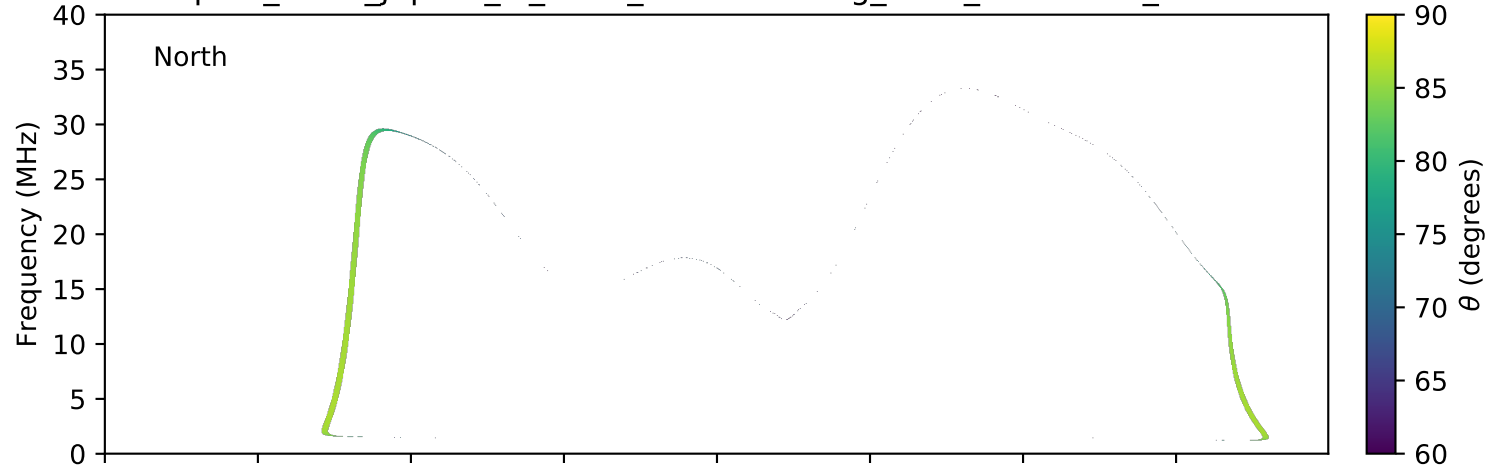

expres_earth_jupiter_io_isaac_lossc-wid1deg_1kev_20160426_v01.cdf

Time (hours of 2016-04-26 UTC)