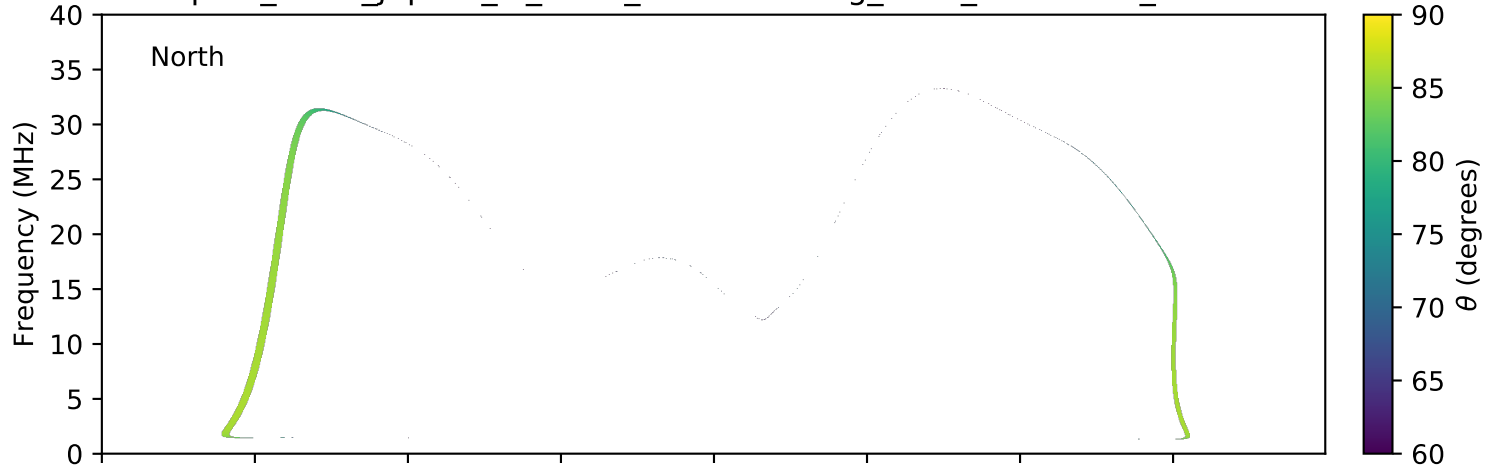

expres_earth_jupiter_io_isaac_lossc-wid1deg_1kev_20160419_v01.cdf

Time (hours of 2016-04-19 UTC)