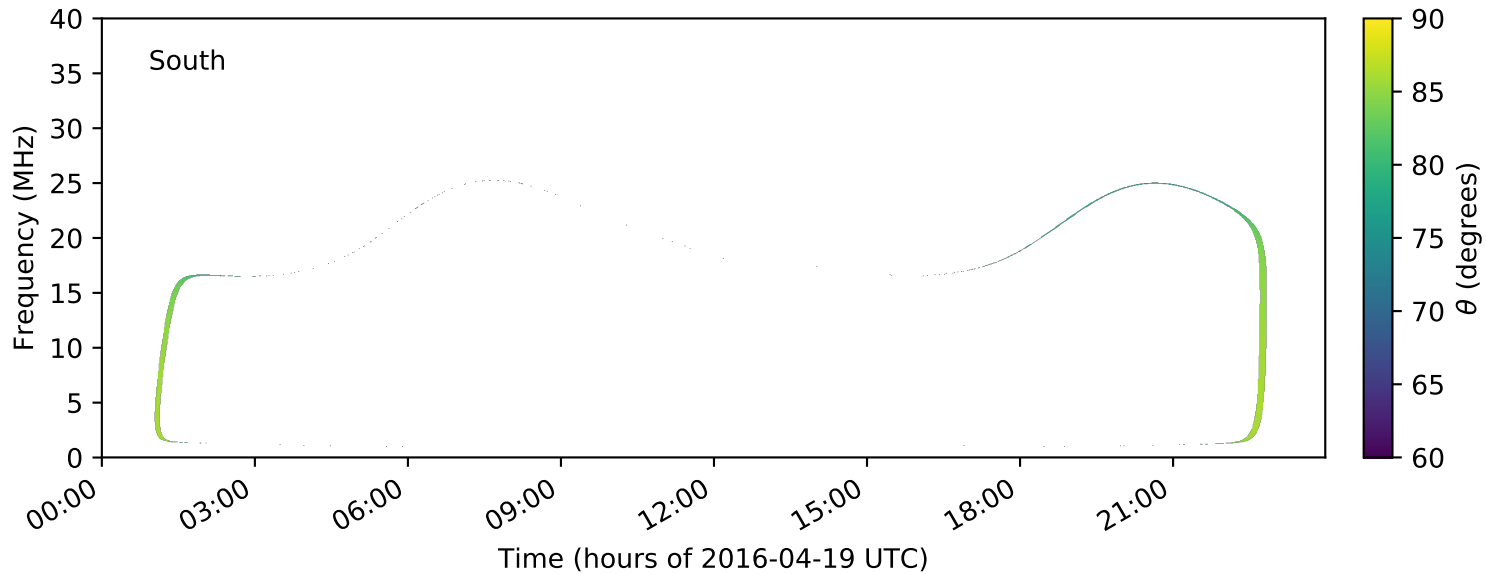

expres_earth_jupiter_io_isaac_lossc-wid1deg_1kev_20160419_v01.cdf

Time (hours of 2016-04-19 UTC)