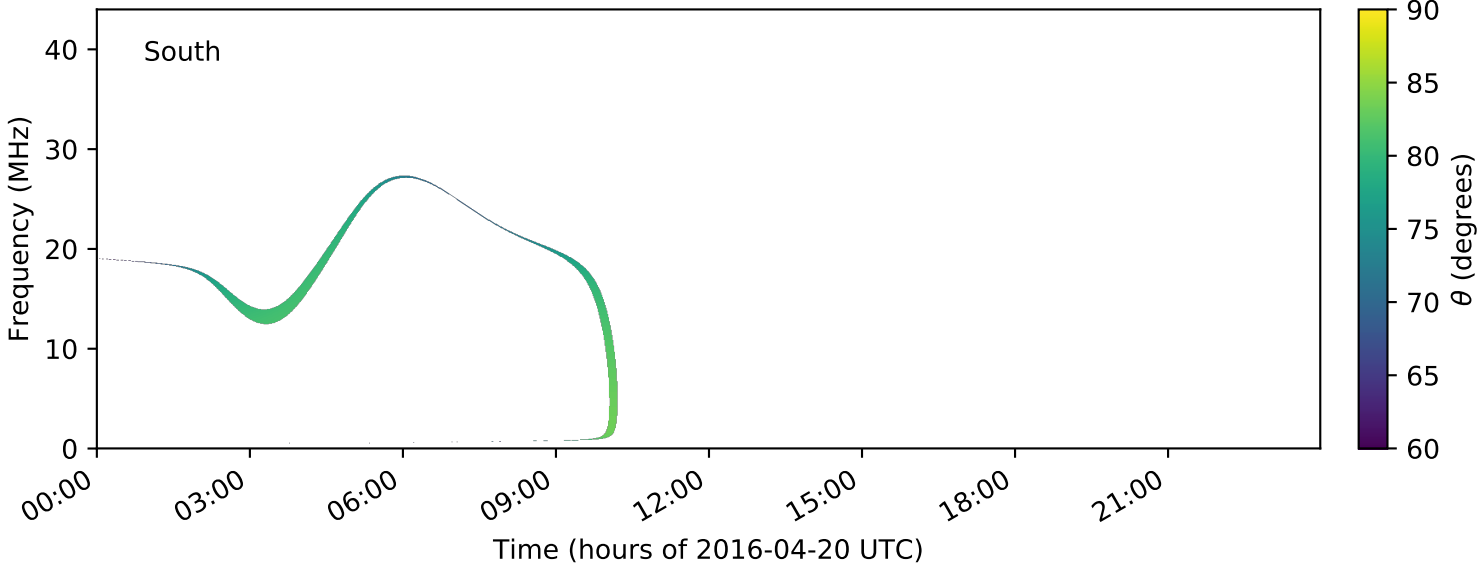

expres_earth_jupiter_europa_jrm09_lossc-wid1deg_3kev_20160420_v01.cdf

Time (hours of 2016-04-20 UTC)