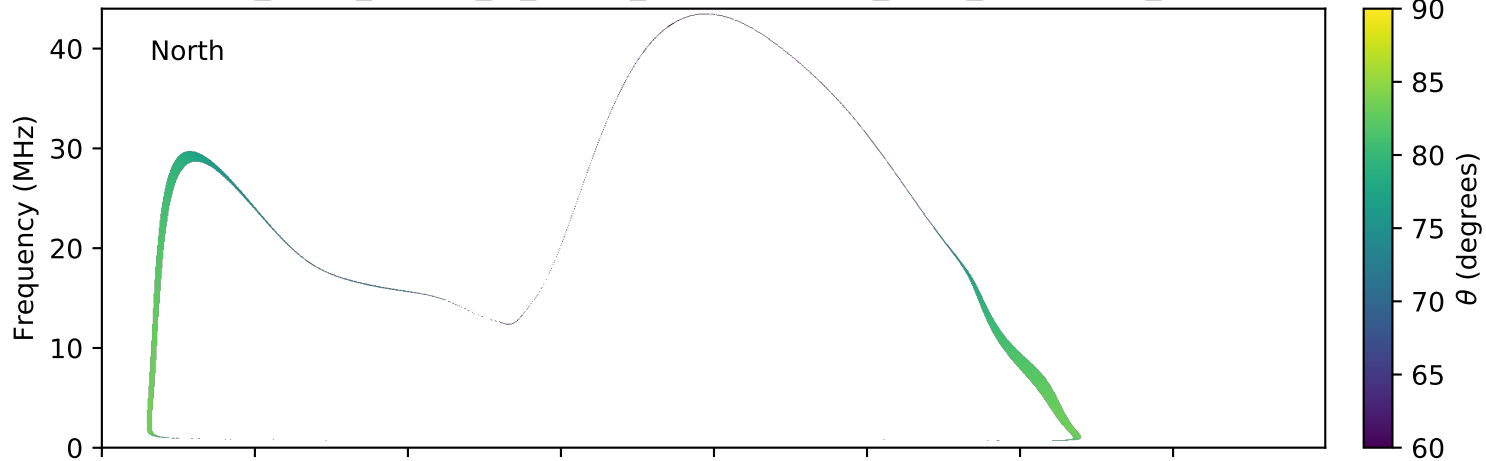

expres_earth_jupiter_io_jrm09_lossc-wid1deg_3kev_20160320_v01.cdf

Time (hours of 2016-03-20 UTC)