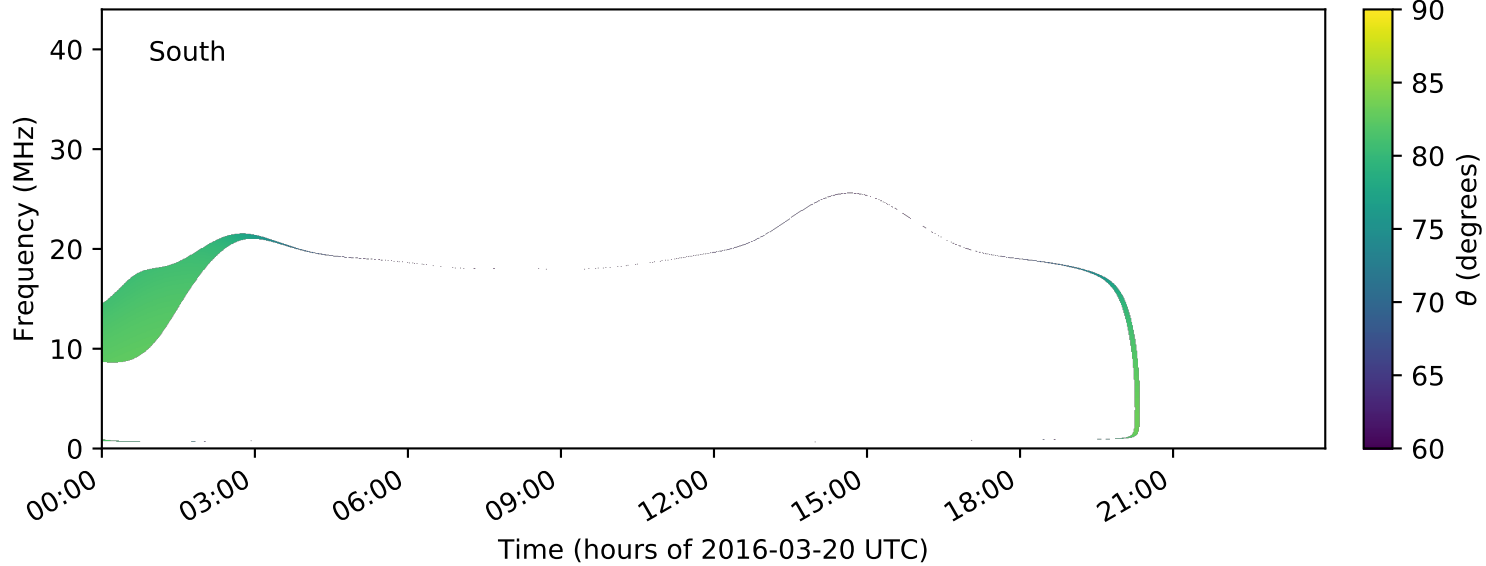

expres_earth_jupiter_io_jrm09_lossc-wid1deg_3kev_20160320_v01.cdf

Time (hours of 2016-03-20 UTC)