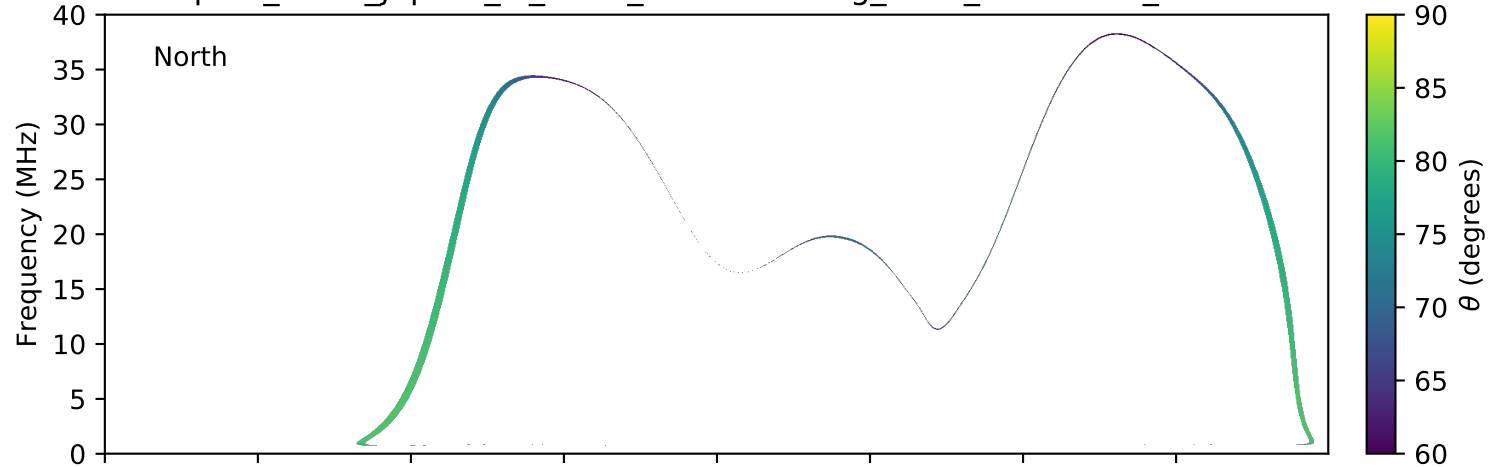

expres_earth_jupiter_io_isaac_lossc-wid1deg_5kev_20160311_v01.cdf

Time (hours of 2016-03-11 UTC)