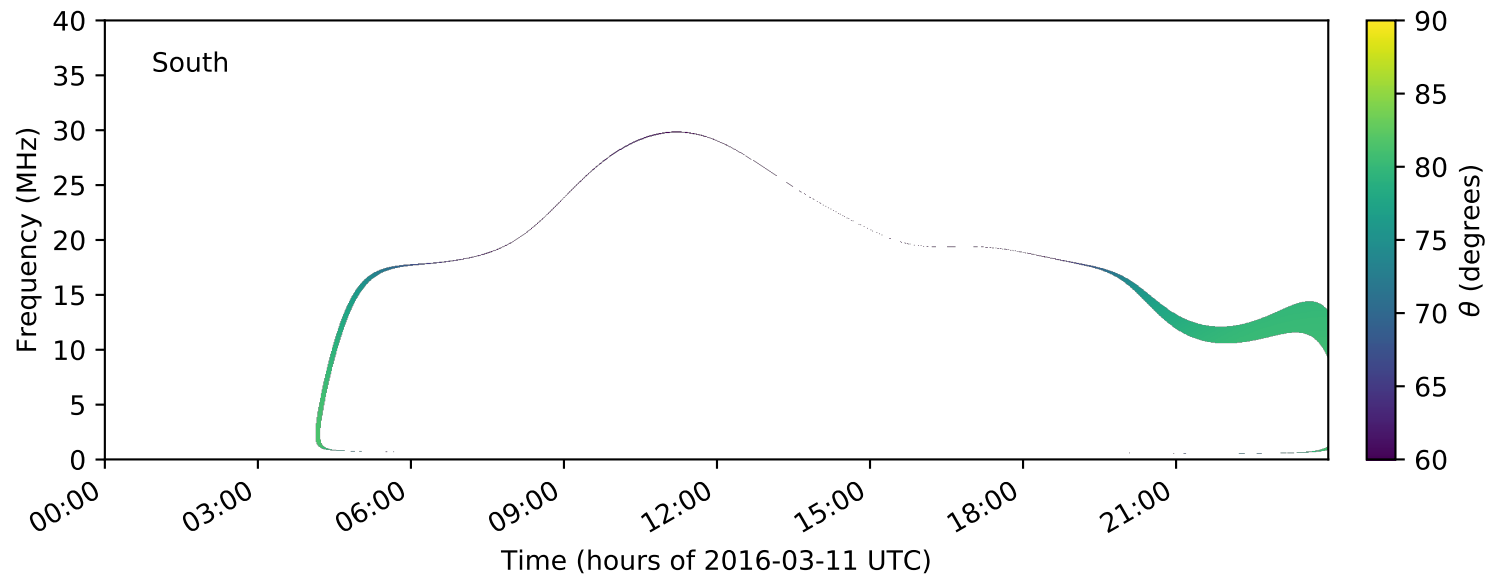

expres_earth_jupiter_io_isaac_lossc-wid1deg_5kev_20160311_v01.cdf

Time (hours of 2016-03-11 UTC)