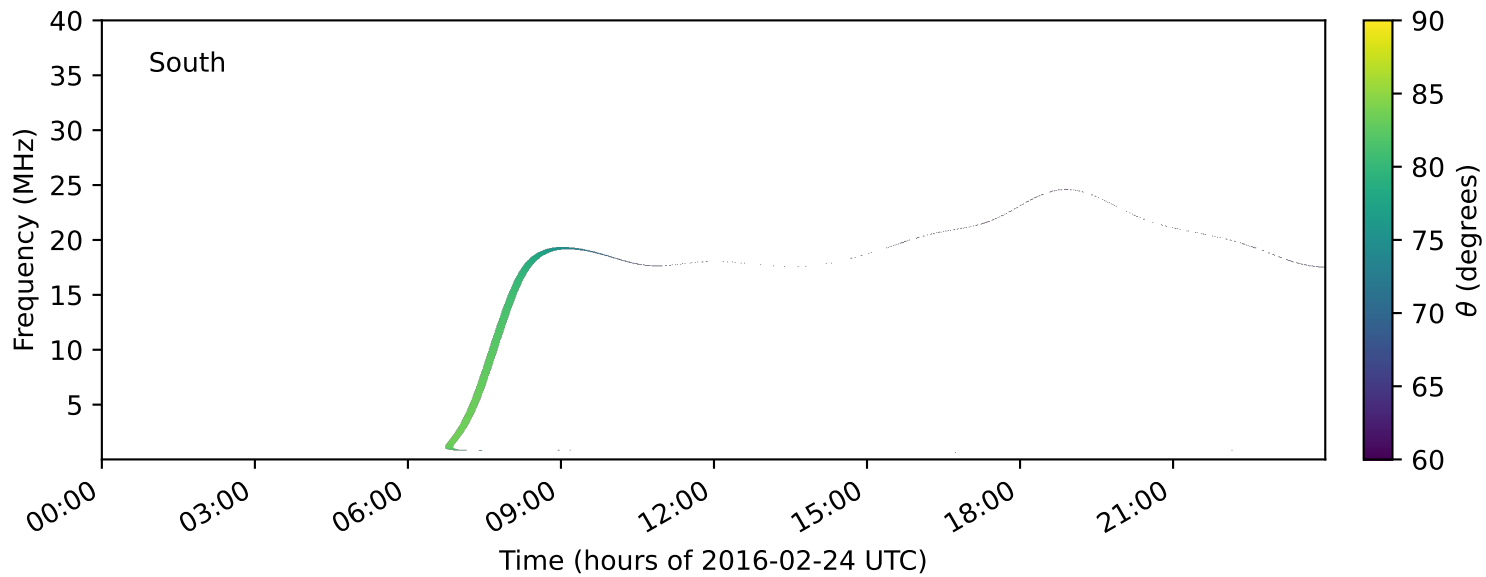

expres_earth_jupiter_io_jrm33_lossc-wid1deg_3kev_20160224_v11.cdf

Time (hours of 2016-02-24 UTC)