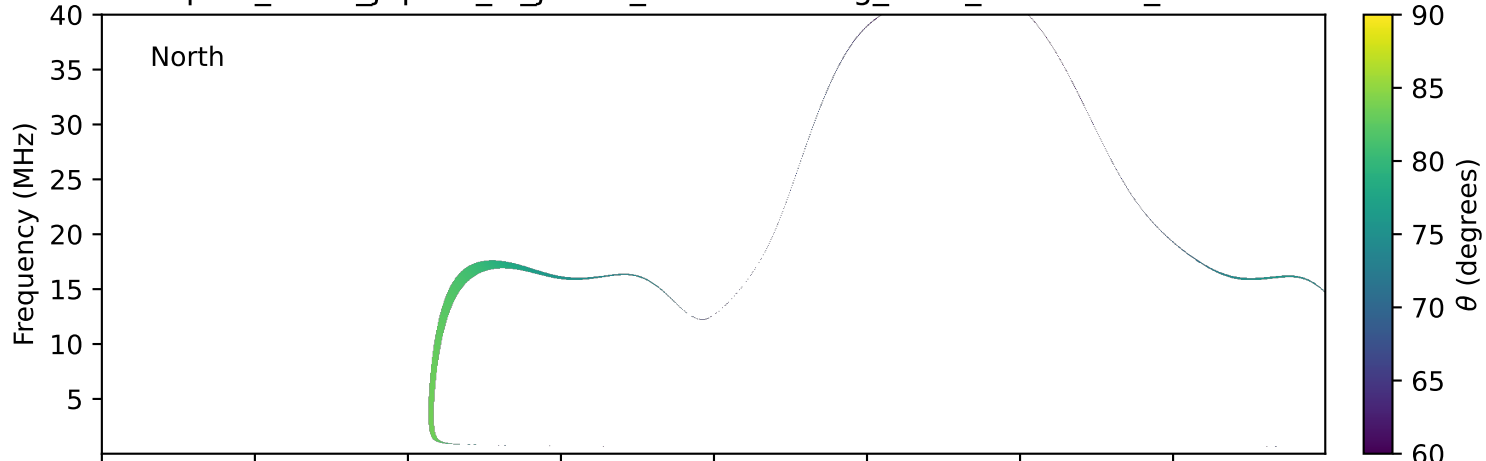

expres_earth_jupiter_io_jrm33_lossc-wid1deg_3kev_20160224_v11.cdf

Time (hours of 2016-02-24 UTC)