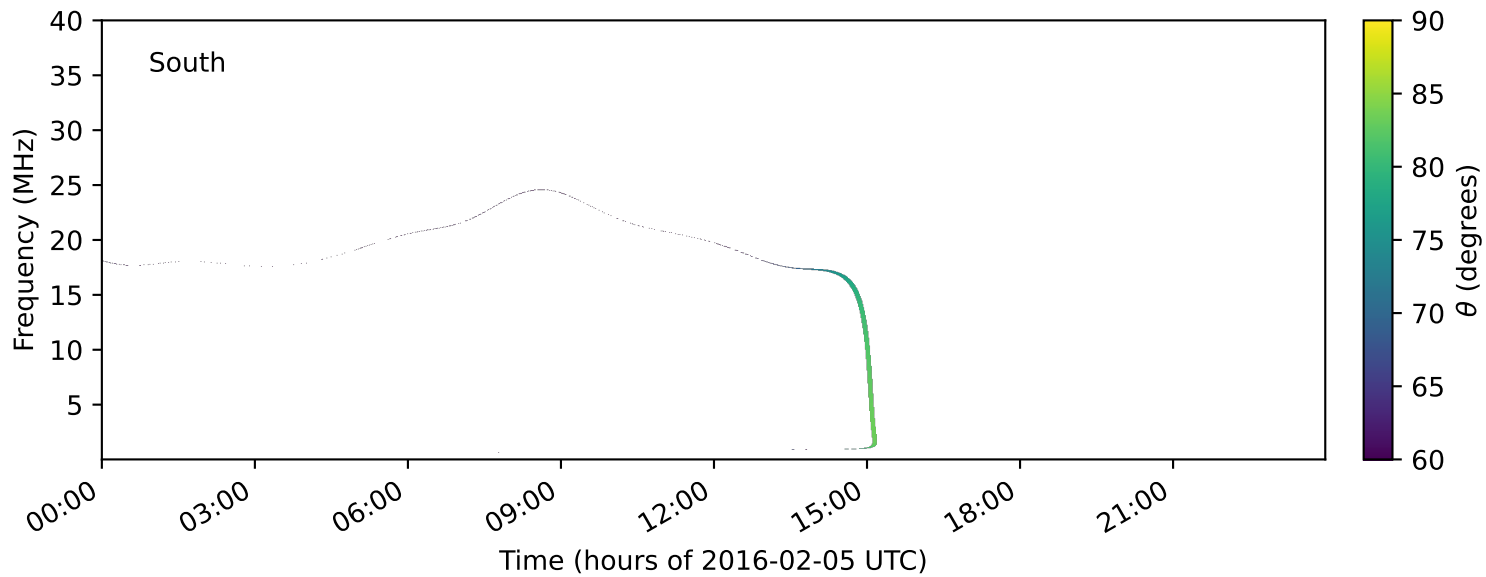

expres_earth_jupiter_io_jrm33_lossc-wid1deg_3kev_20160205_v11.cdf

Time (hours of 2016-02-05 UTC)