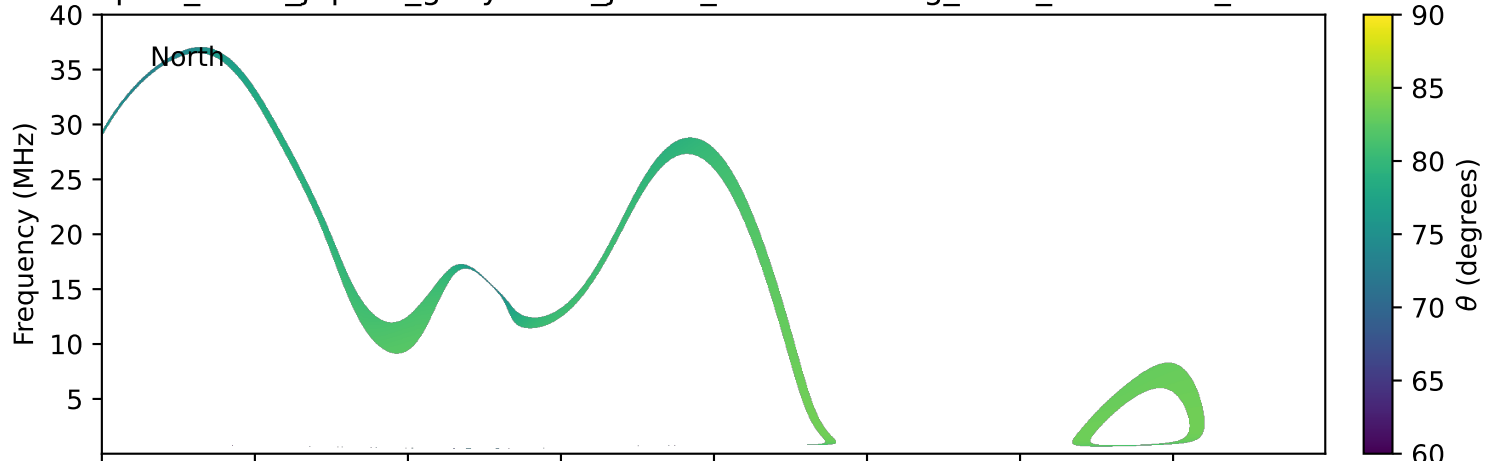

expres_earth_jupiter_ganymede_jrm33_lossc-wid1deg_3kev_20151223_v11.cdf

Time (hours of 2015-12-23 UTC)