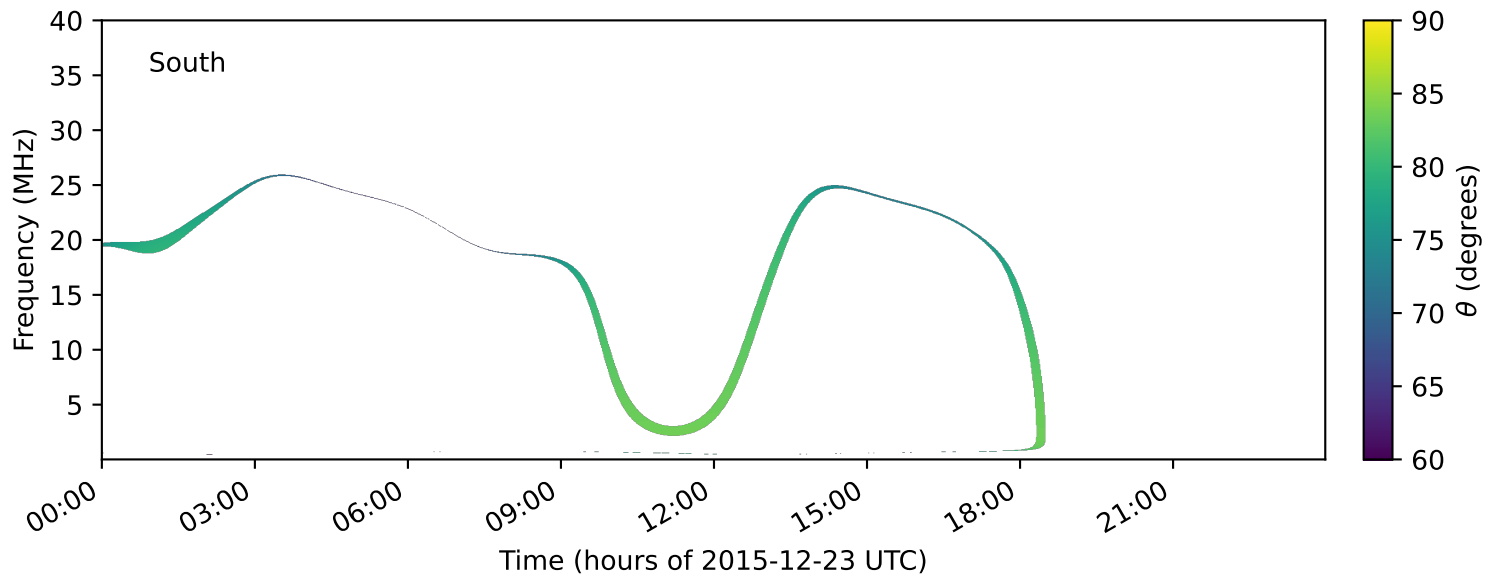

expres_earth_jupiter_ganymede_jrm33_lossc-wid1deg_3kev_20151223_v11.cdf

Time (hours of 2015-12-23 UTC)