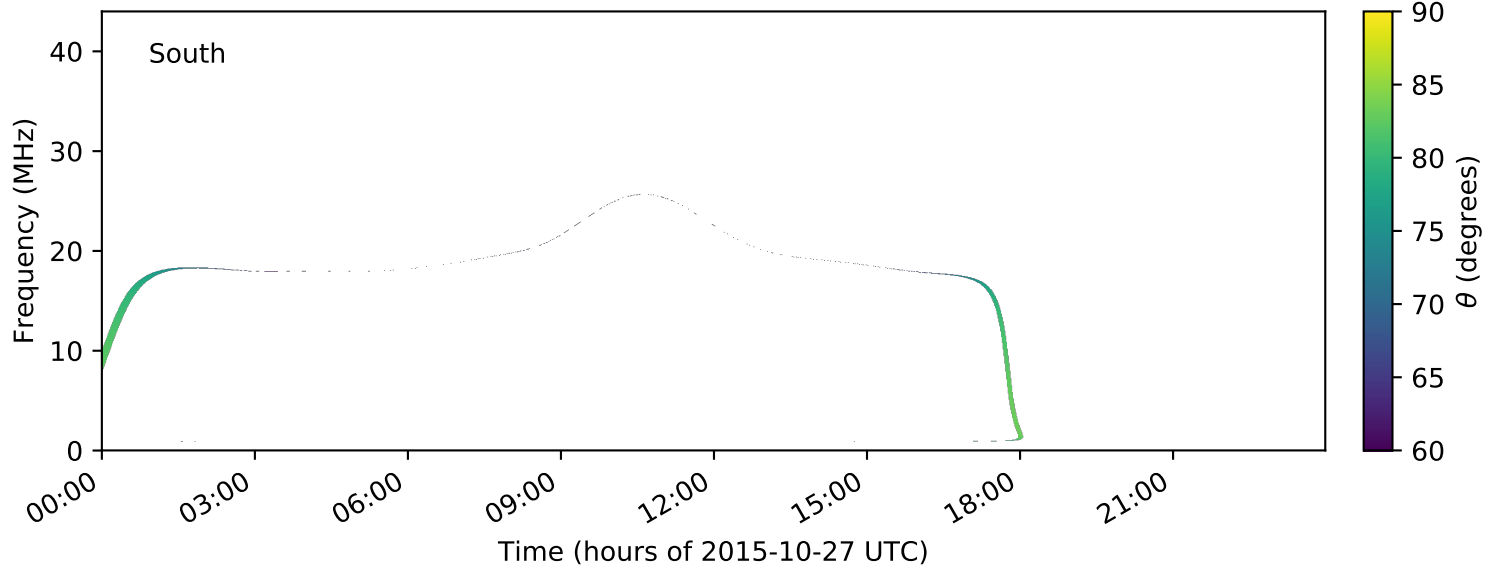

expres_earth_jupiter_io_jrm09_lossc-wid1deg_3kev_20151027_v01.cdf

Time (hours of 2015-10-27 UTC)