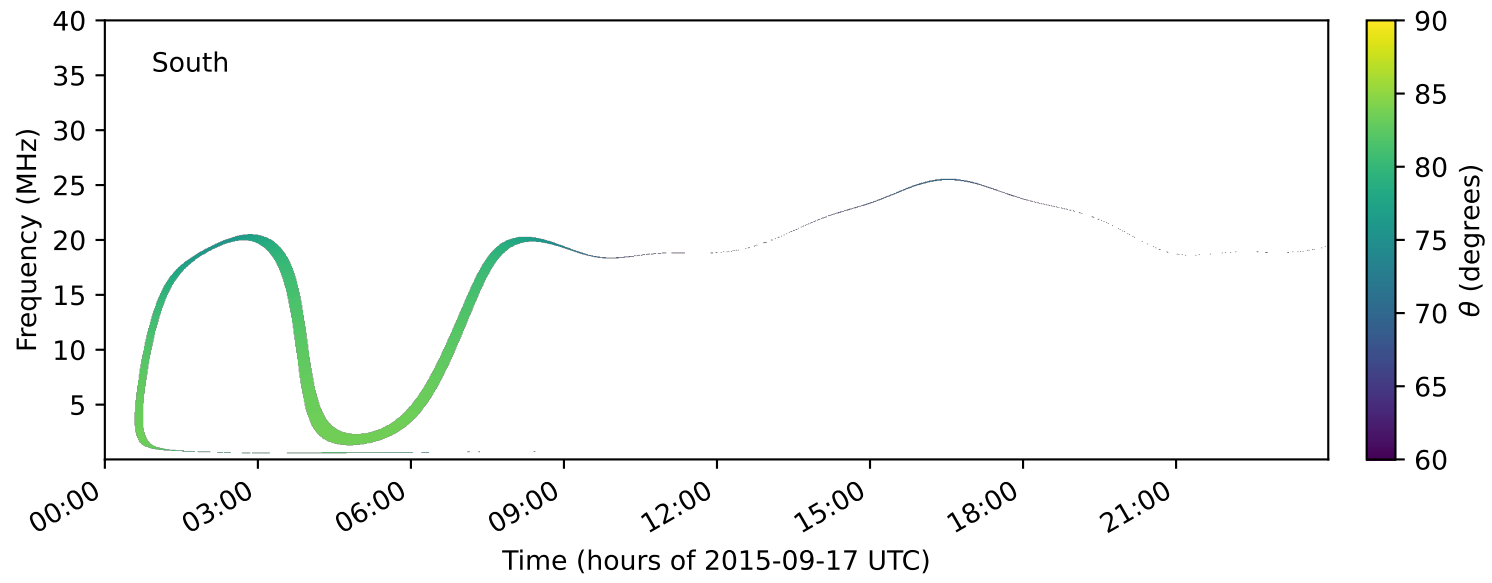

expres_earth_jupiter_europa_jrm33_lossc-wid1deg_3kev_20150917_v11.cdf

Time (hours of 2015-09-17 UTC)