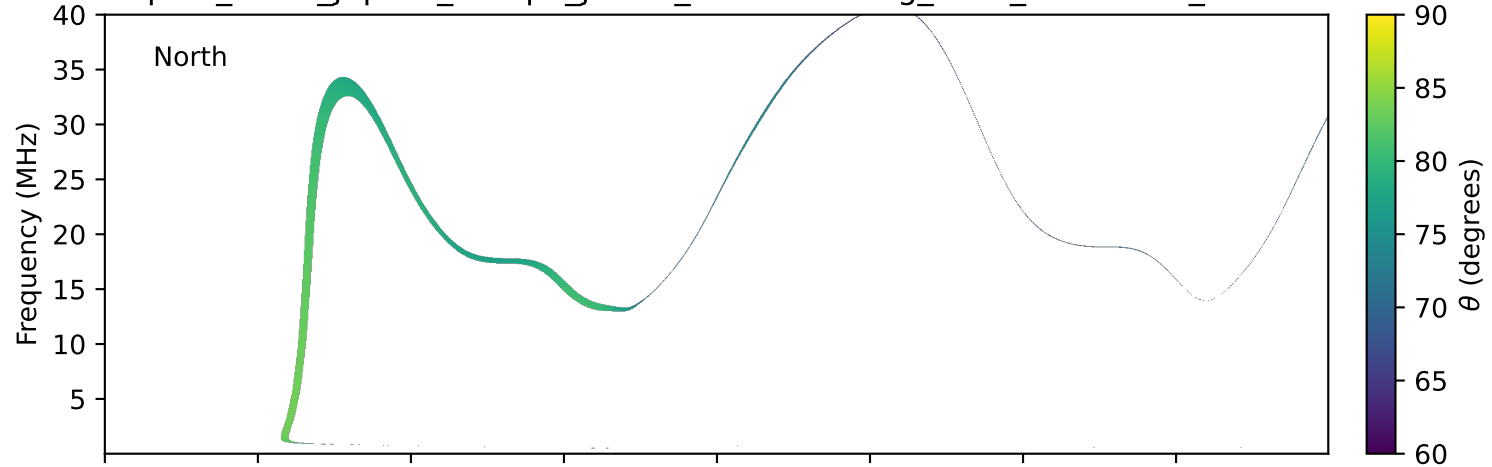

expres_earth_jupiter_europa_jrm33_lossc-wid1deg_3kev_20150917_v11.cdf

Time (hours of 2015-09-17 UTC)