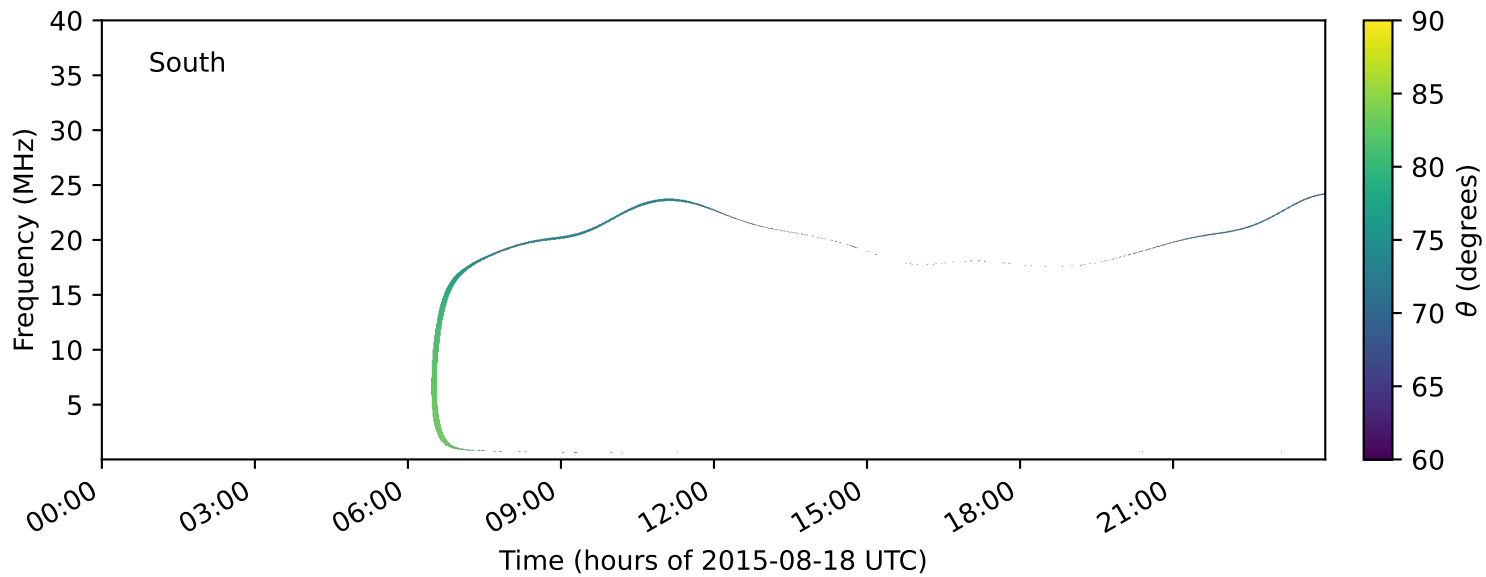

expres\_earth\_jupiter\_io\_jrm33\_lossc-wid1deg\_3kev\_20150818\_v11.cdf

Time (hours of 2015-08-18 UTC)