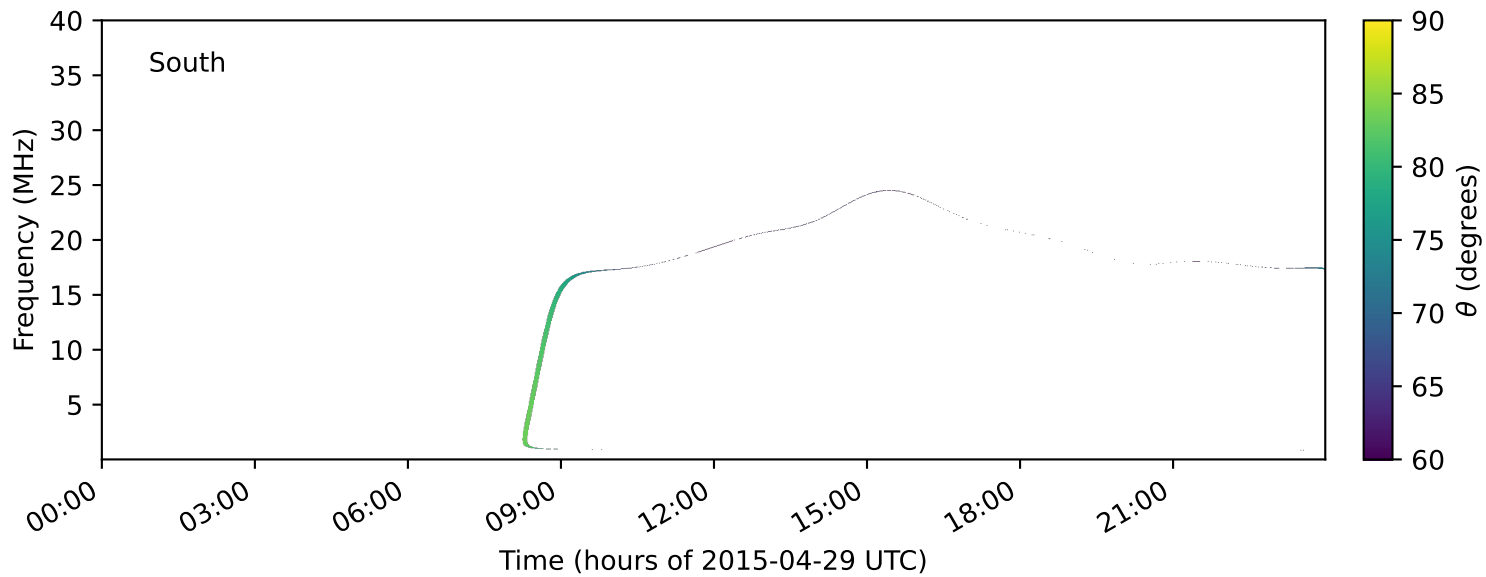

expres_earth_jupiter_io_jrm33_lossc-wid1deg_3kev_20150429_v11.cdf

Time (hours of 2015-04-29 UTC)