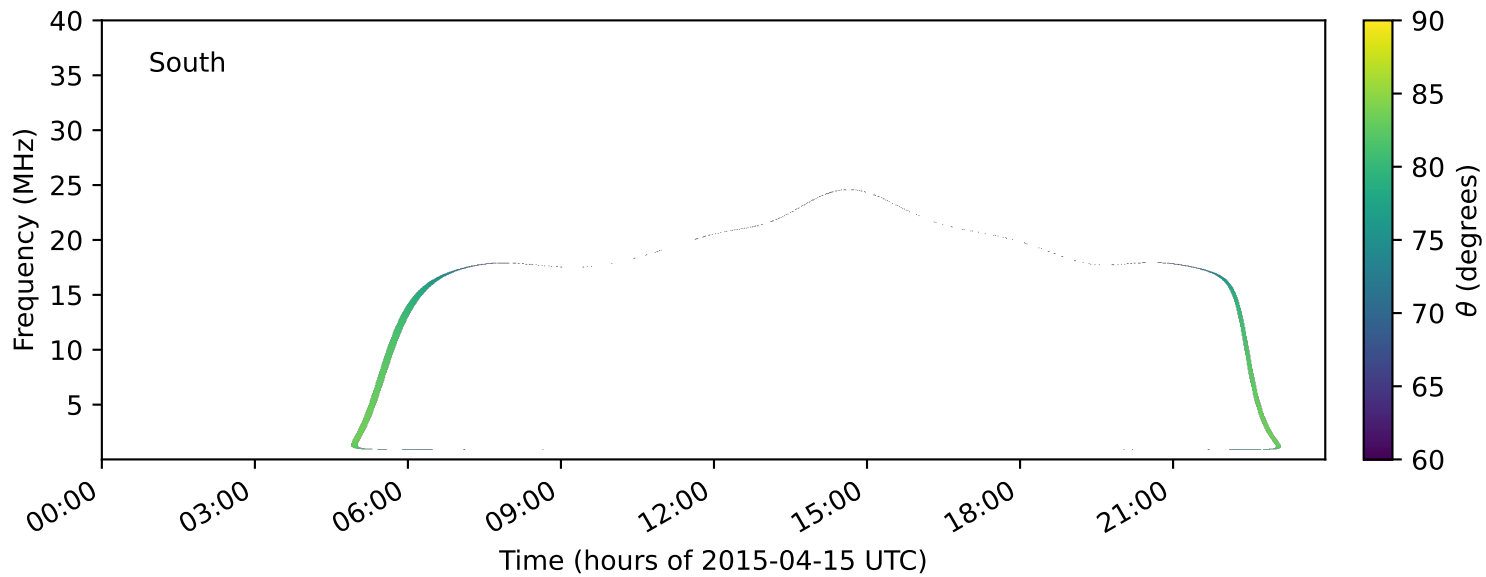

expres_earth_jupiter_io_jrm33_lossc-wid1deg_3kev_20150415_v11.cdf

Time (hours of 2015-04-15 UTC)