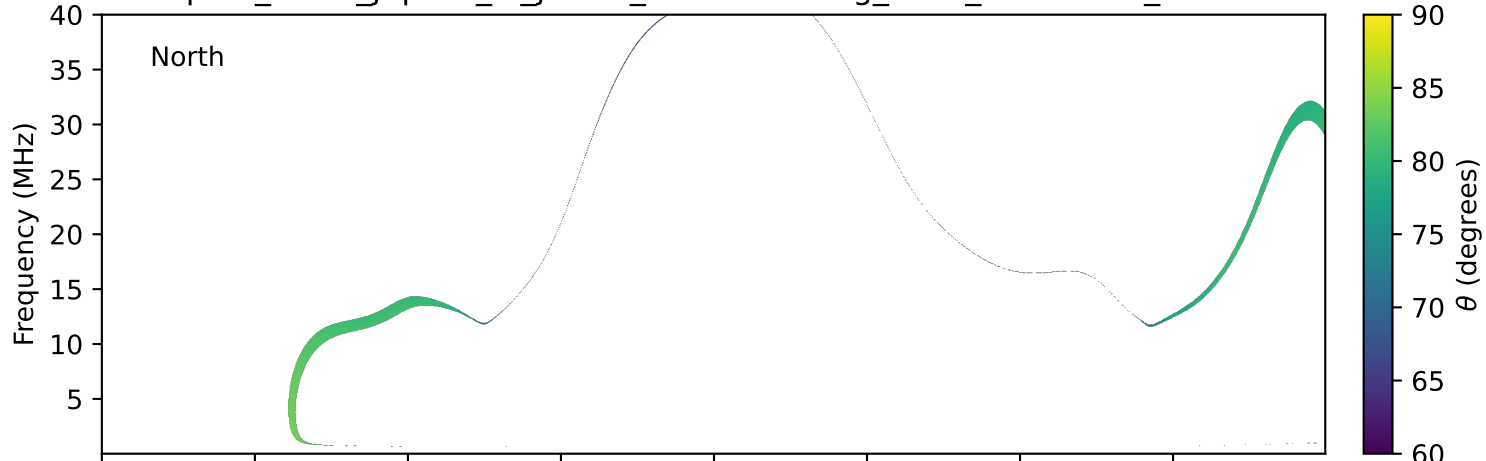

expres_earth_jupiter_io_jrm33_lossc-wid1deg_3kev_20150415_v11.cdf

Time (hours of 2015-04-15 UTC)