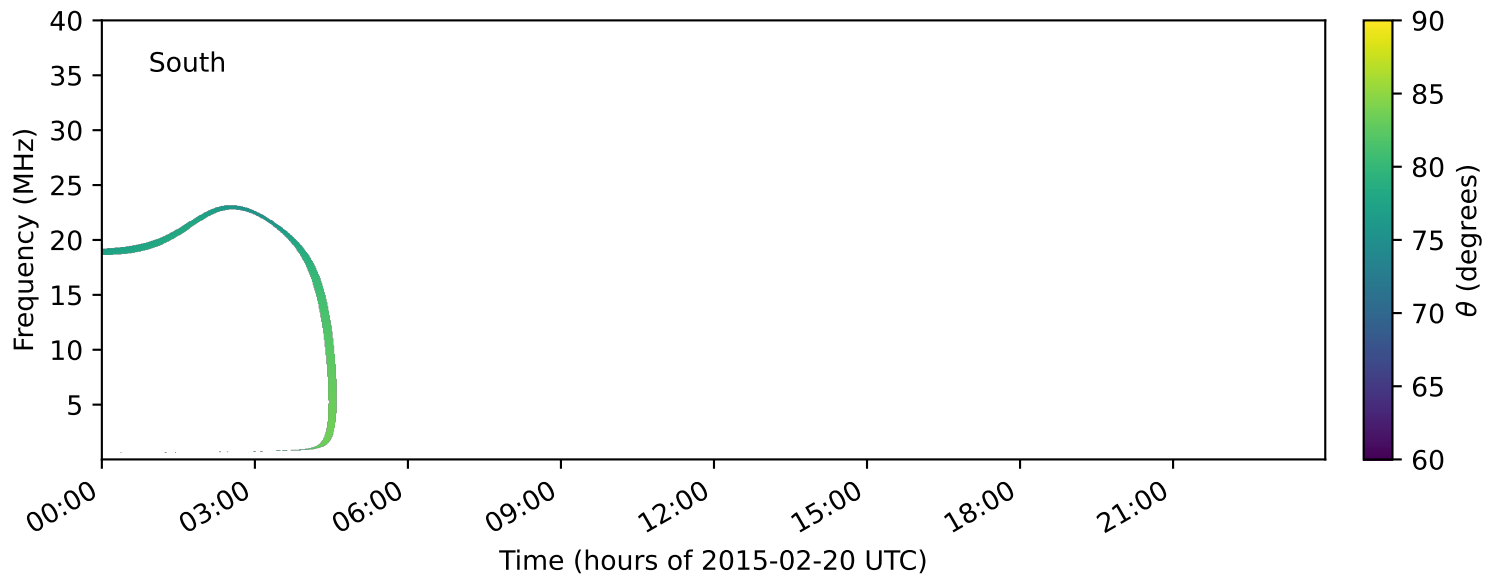

expres\_earth\_jupiter\_io\_jrm33\_lossc-wid1deg\_3kev\_20150220\_v11.cdf

Time (hours of 2015-02-20 UTC)