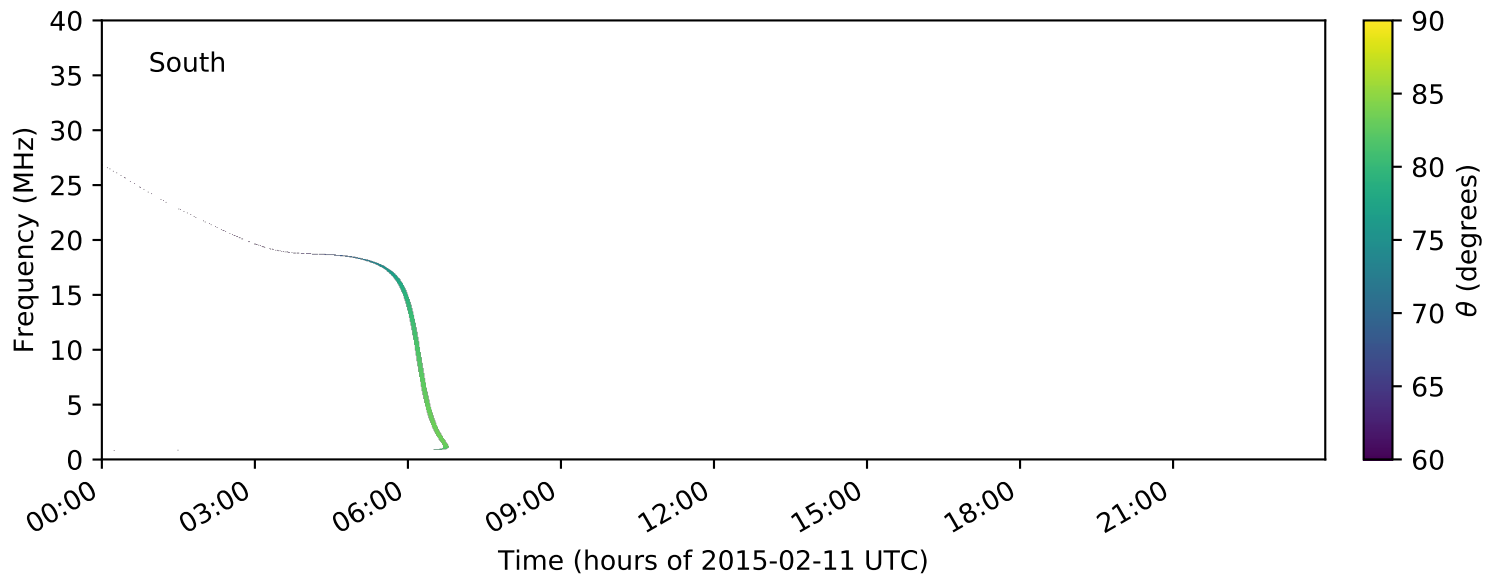

expres_earth_jupiter_io_isaac_lossc-wid1deg_3kev_20150211_v01.cdf

Time (hours of 2015-02-11 UTC)