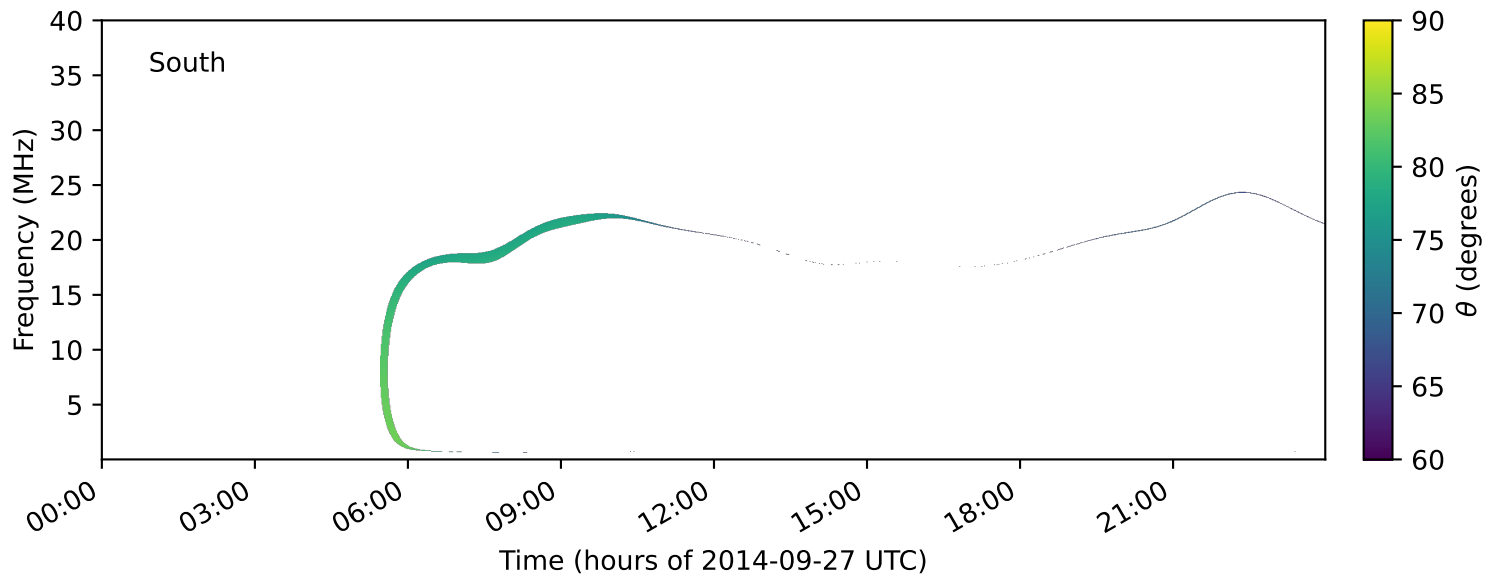

expres_earth_jupiter_io_jrm33_lossc-wid1deg_3kev_20140927_v11.cdf

Time (hours of 2014-09-27 UTC)