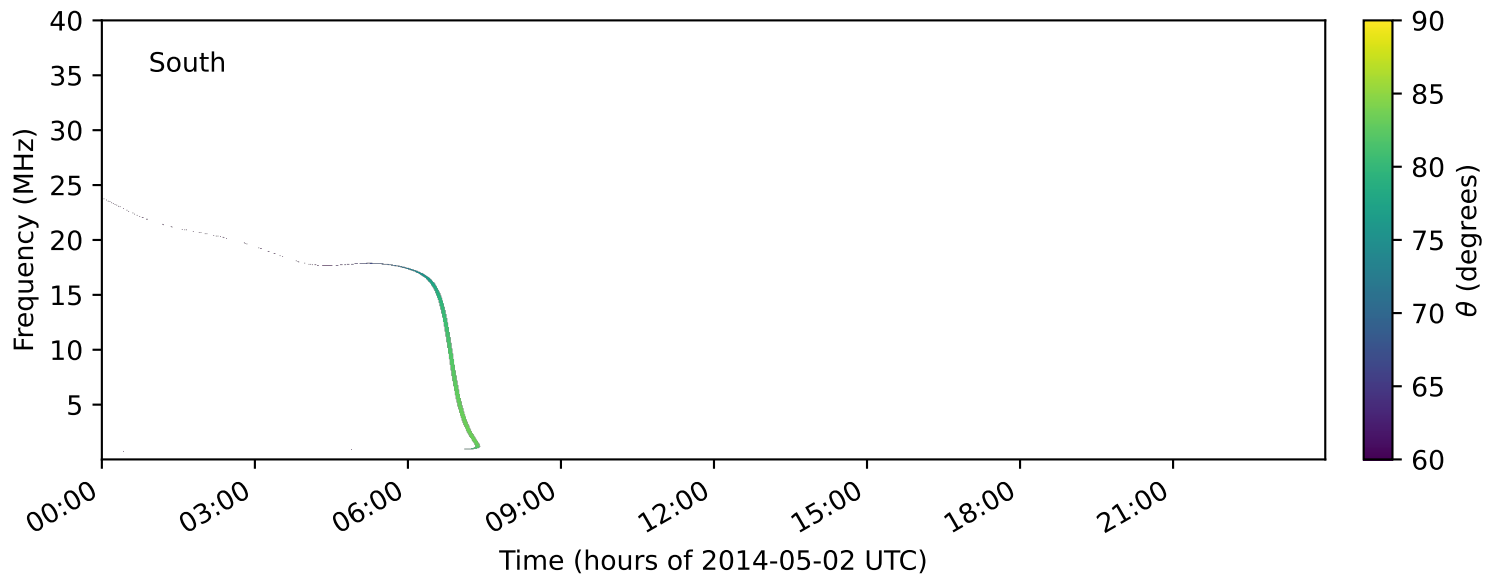

expres_earth_jupiter_io_jrm33_lossc-wid1deg_3kev_20140502_v11.cdf

Time (hours of 2014-05-02 UTC)