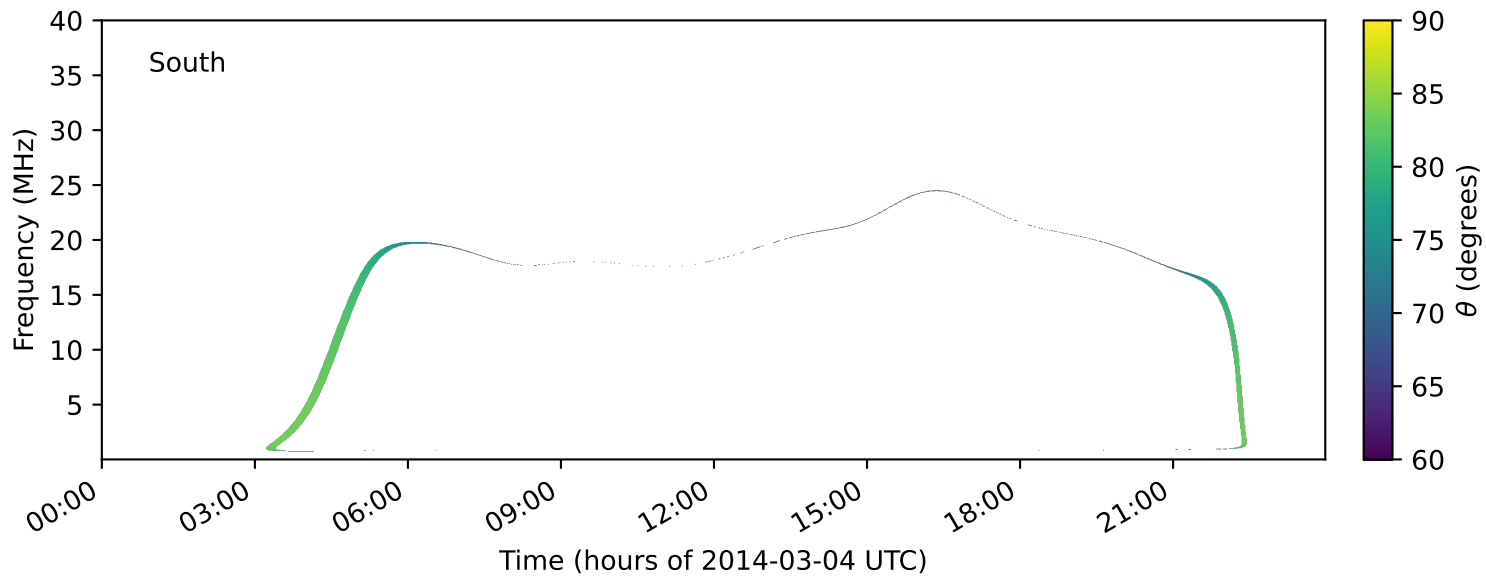

expres_earth_jupiter_io_jrm33_lossc-wid1deg_3kev_20140304_v11.cdf

Time (hours of 2014-03-04 UTC)