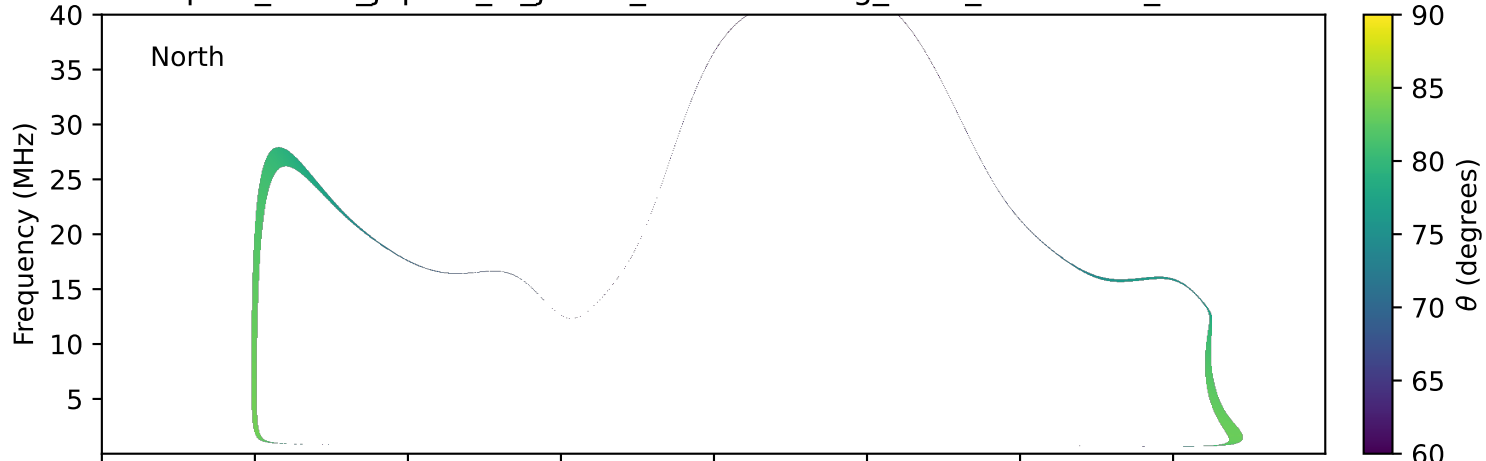

expres_earth_jupiter_io_jrm33_lossc-wid1deg_3kev_20140304_v11.cdf

Time (hours of 2014-03-04 UTC)