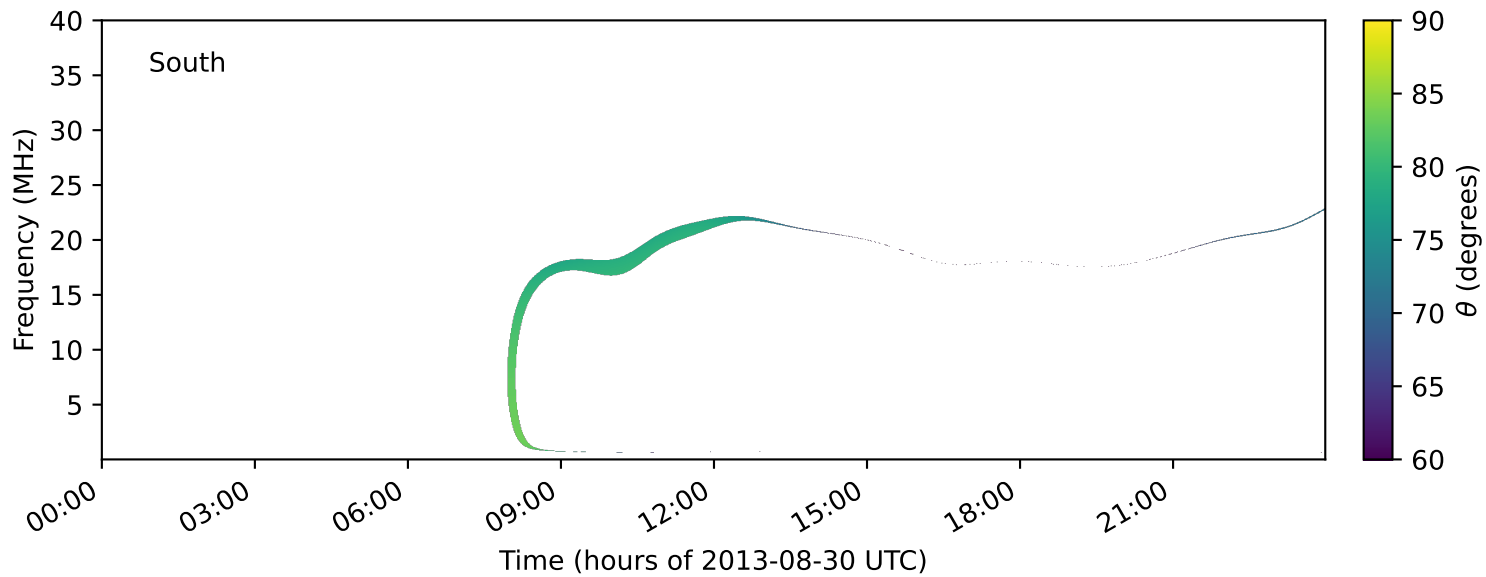

expres_earth_jupiter_io_jrm33_lossc-wid1deg_3kev_20130830_v11.cdf

Time (hours of 2013-08-30 UTC)