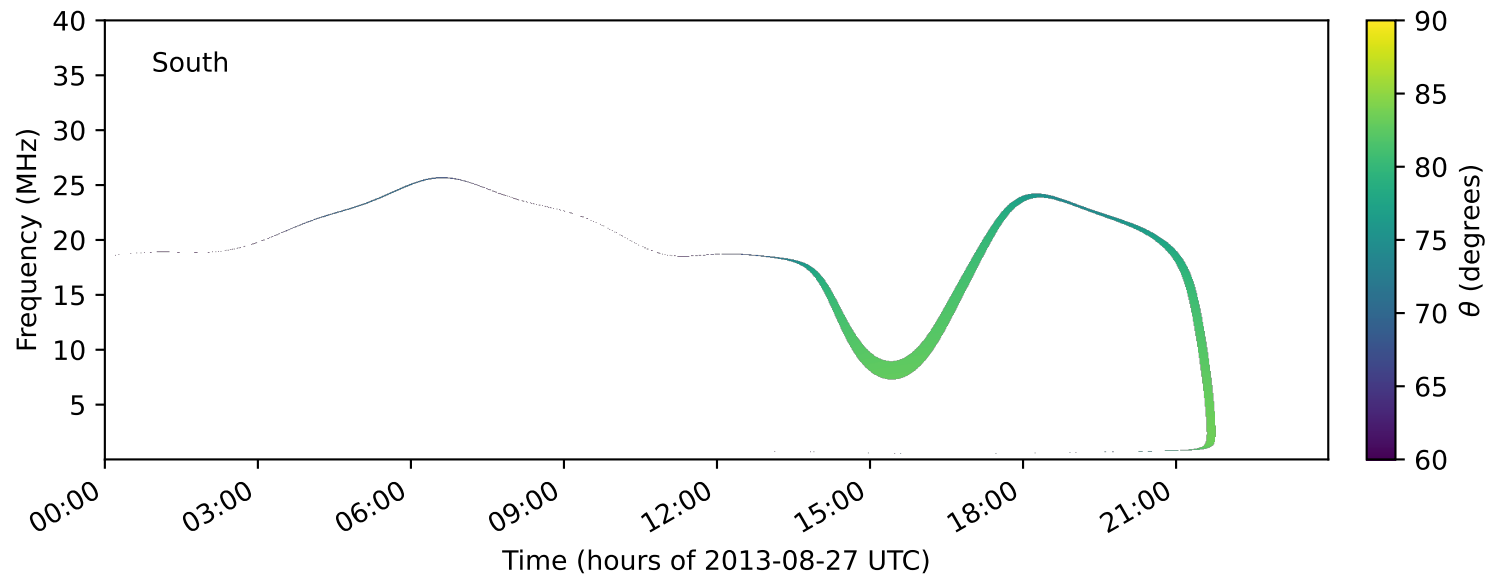

expres_earth_jupiter_europa_jrm33_lossc-wid1deg_3kev_20130827_v11.cdf

Time (hours of 2013-08-27 UTC)