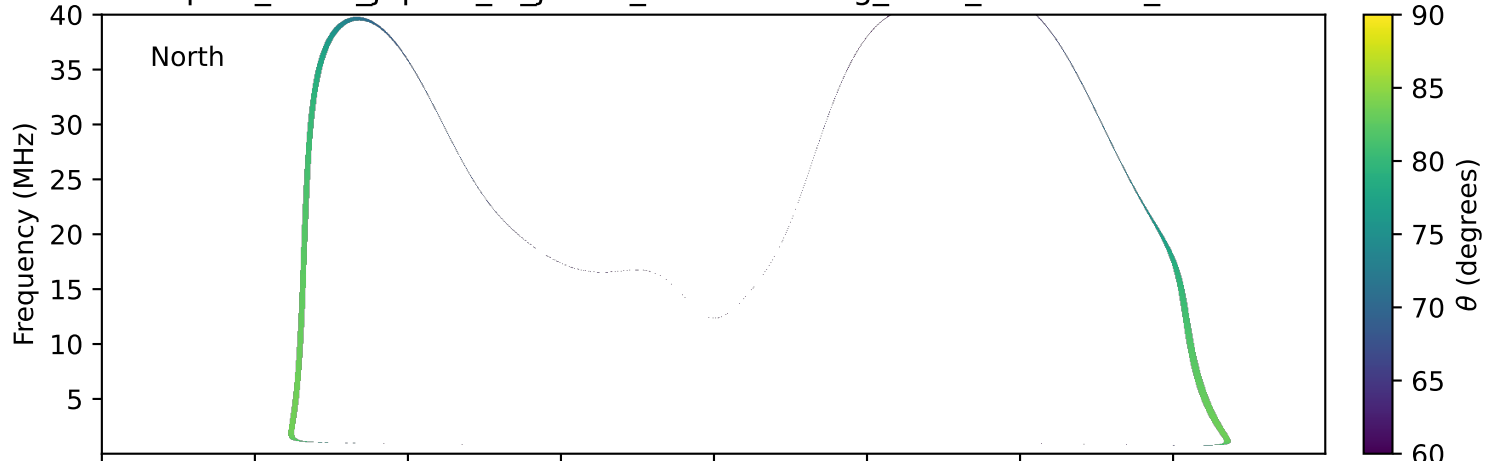

expres_earth_jupiter_io_jrm33_lossc-wid1deg_3kev_20130530_v11.cdf

Time (hours of 2013-05-30 UTC)