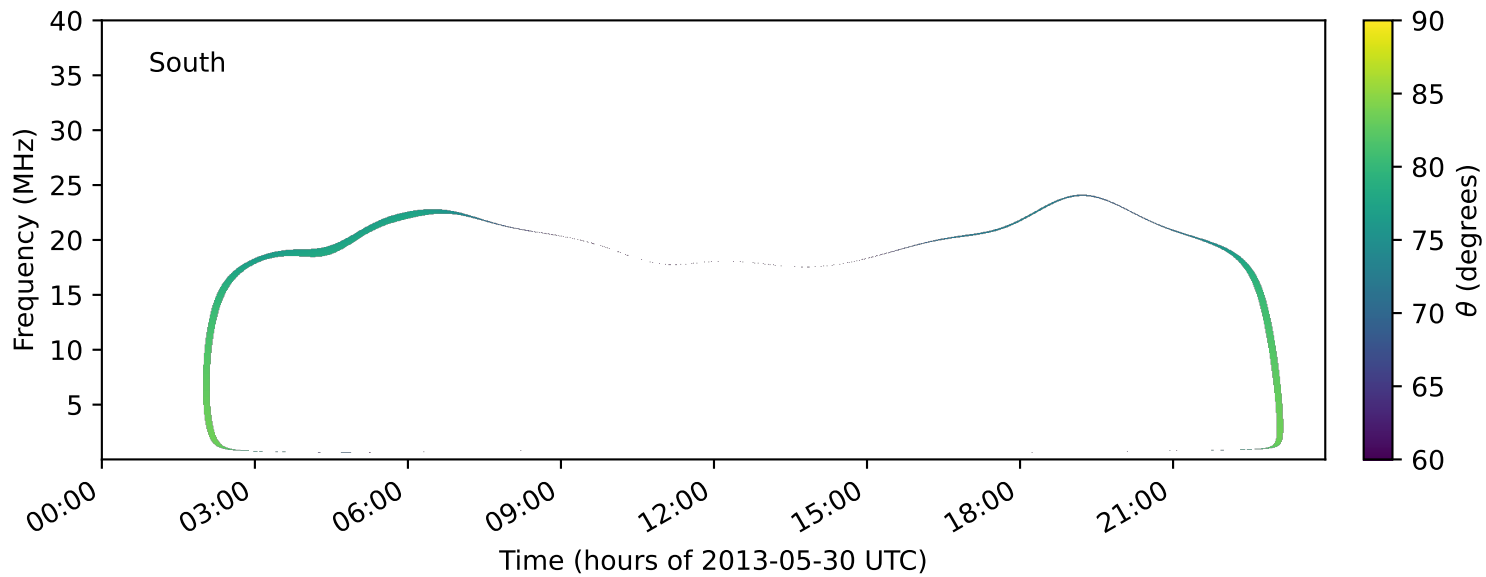

expres_earth_jupiter_io_jrm33_lossc-wid1deg_3kev_20130530_v11.cdf

Time (hours of 2013-05-30 UTC)