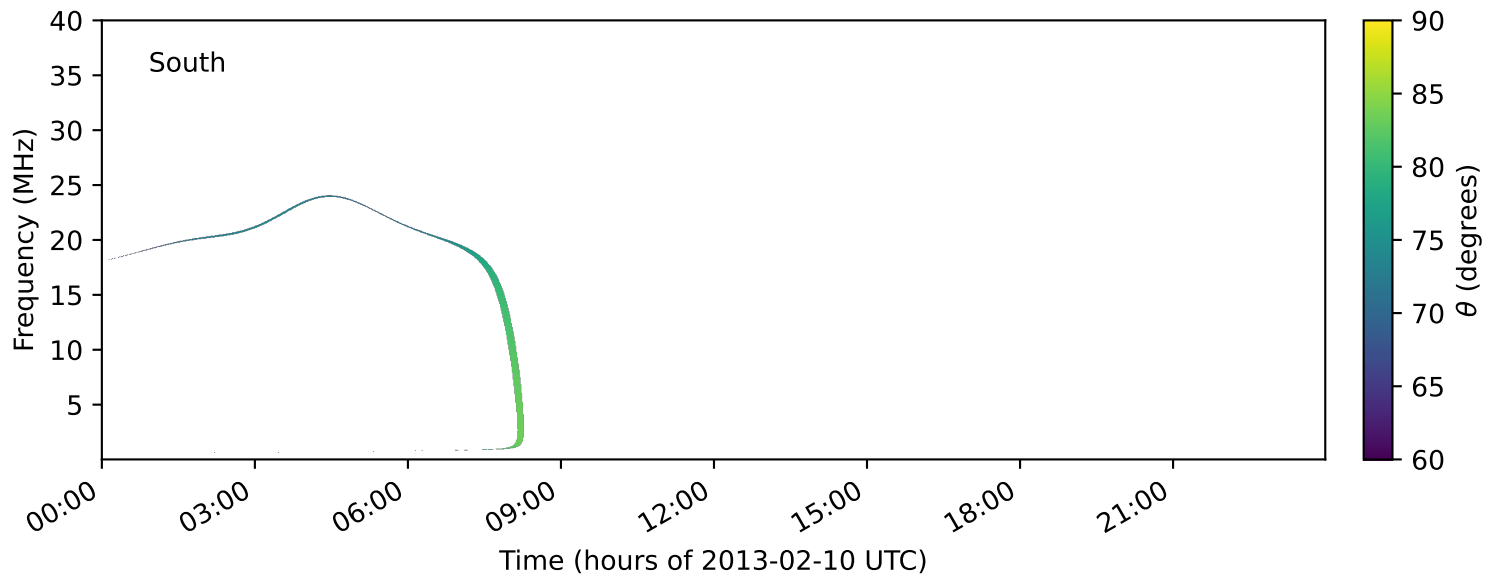

expres_earth_jupiter_io_jrm33_lossc-wid1deg_3kev_20130210_v11.cdf

Time (hours of 2013-02-10 UTC)