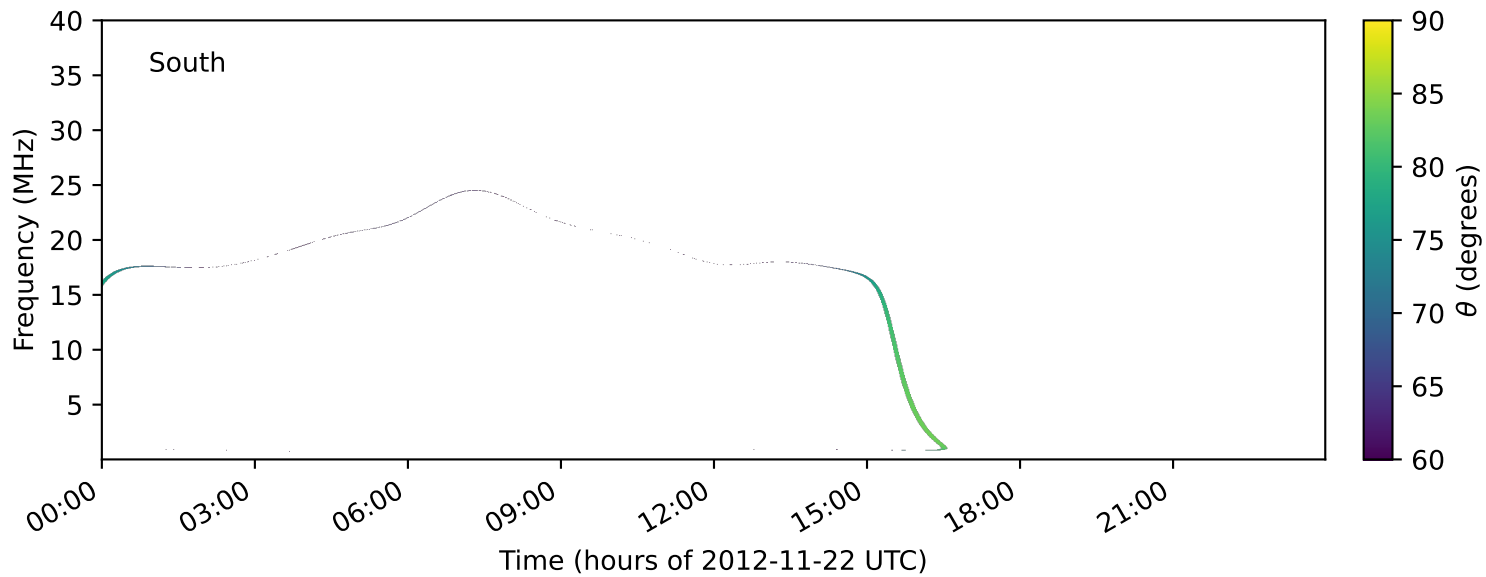

expres\_earth\_jupiter\_io\_jrm33\_lossc-wid1deg\_3kev\_20121122\_v11.cdf

Time (hours of 2012-11-22 UTC)