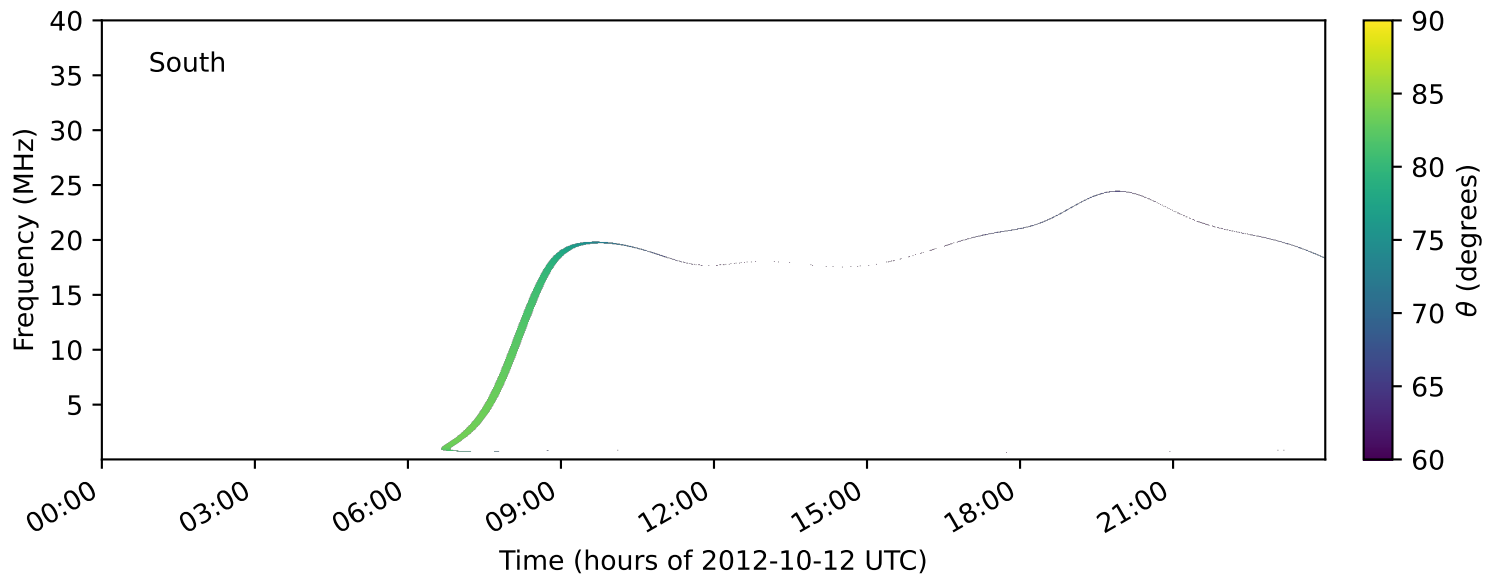

expres_earth_jupiter_io_jrm33_lossc-wid1deg_3kev_20121012_v11.cdf

Time (hours of 2012-10-12 UTC)