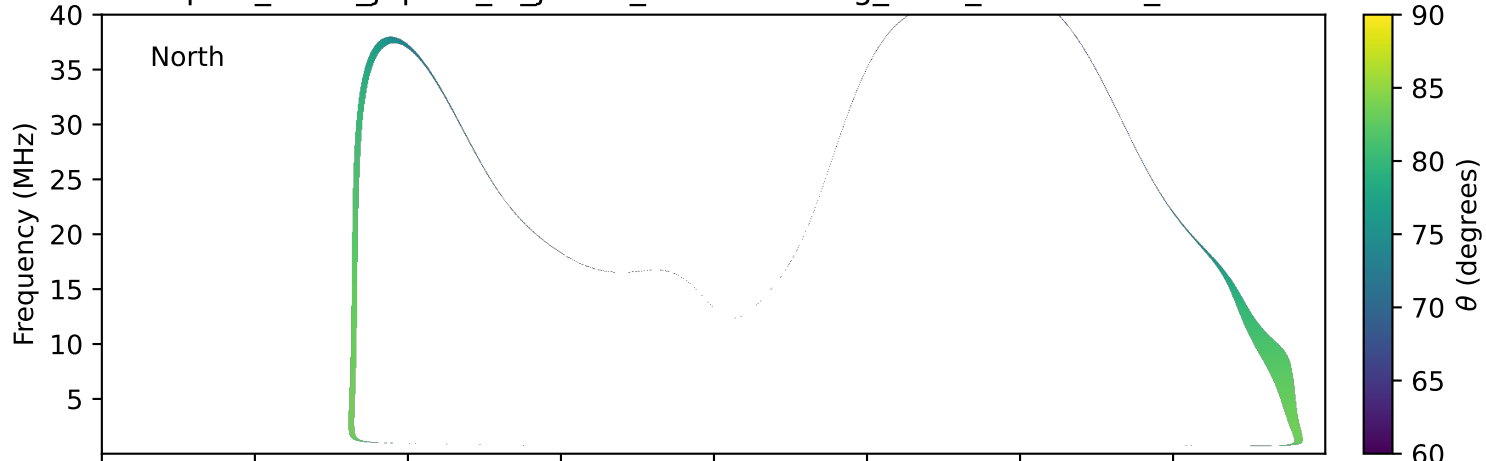

expres_earth_jupiter_io_jrm33_lossc-wid1deg_3kev_20121005_v11.cdf

Time (hours of 2012-10-05 UTC)