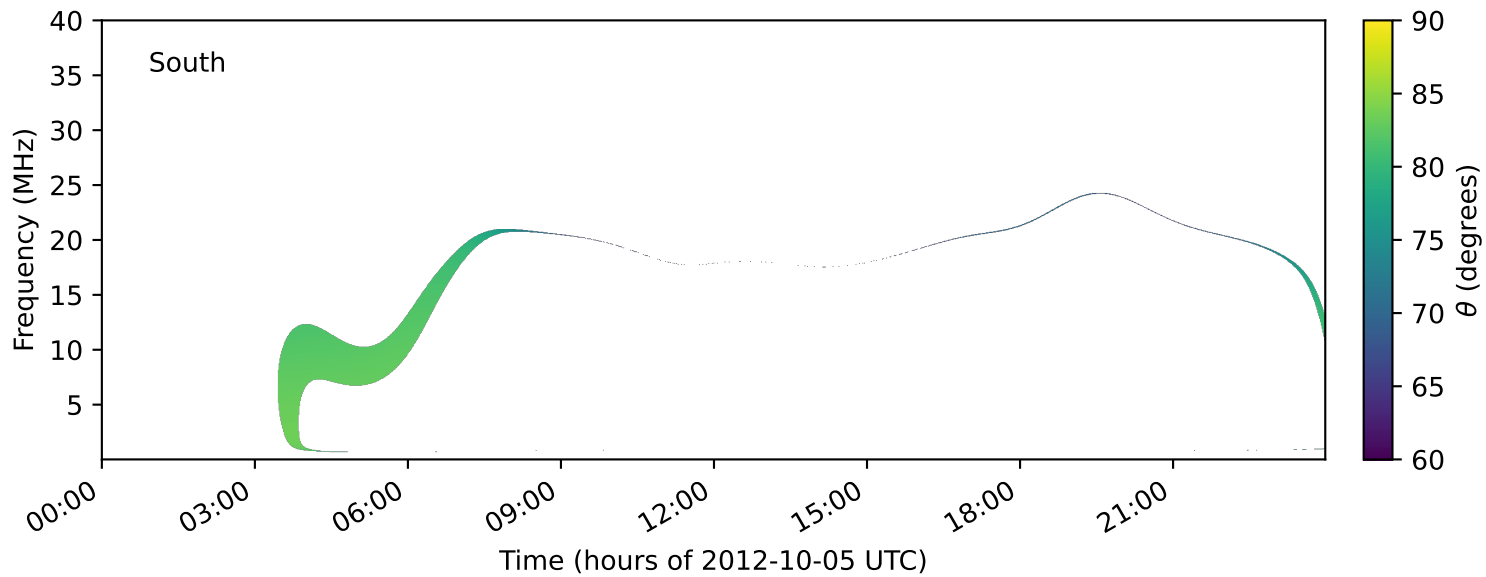

expres_earth_jupiter_io_jrm33_lossc-wid1deg_3kev_20121005_v11.cdf

Time (hours of 2012-10-05 UTC)